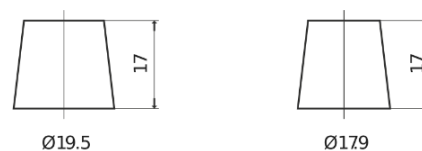

Type de borne