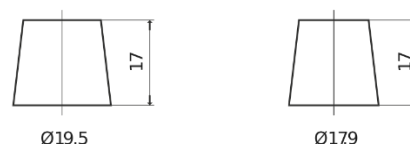

Vision d'ensemble de la Batterie

Batterie pour Marine & Loisirs

Equipment GEL ES1000-6

Reference	ES1000-6
Technology	GEL
EAN/GTIN	3661024035811
Tension	6 V
Capacité	195.0 Ah
Watt hour	1000 Wh
Longueur	244 mm
Largeur	190 mm
Hauteur	275 mm
Dimensions boîtier	GC2
Polarité	ETN 0
Type de borne	EN taper post
Fixation	B0
Poid (sujet à variation)	28.00 kg

Polarité

Type de borne

Positive Terminal

Negative Terminal

Fixation

La conception, les caractéristiques et les spécifications peuvent être modifiées sans préavis. Nous déclinons toute représentation ou garantie, expresse ou implicite, concernant les données ou les recommandations, et ne serons en aucun cas responsables de toute perte ou dommage prétendument survenu en conséquence. Certains produits peuvent ne pas être disponibles sur votre marché local.