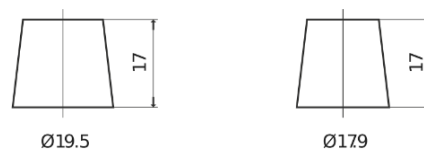

Vision d'ensemble de la Batterie

Batterie pour Marine & Loisirs

Dual ER850

Reference	ER850
Technology	Flooded
EAN/GTIN	3661024037440
Tension	12 V
Capacité	180.0 Ah
CCA	1000 A
Watt hour	850 Wh
Longueur	513 mm
Largeur	223 mm
Hauteur	223 mm
Dimensions boîtier	D05
Polarité	ETN 3
Type de borne	EN taper post
Fixation	B0
Poid (sujet à variation)	46.10 kg

Polarité

Type de borne

Positive Terminal

Negative Terminal

Fixation

La conception, les caractéristiques et les spécifications peuvent être modifiées sans préavis. Nous déclinons toute représentation ou garantie, expresse ou implicite, concernant les données ou les recommandations, et ne serons en aucun cas responsables de toute perte ou dommage prétendument survenu en conséquence. Certains produits peuvent ne pas être disponibles sur votre marché local.