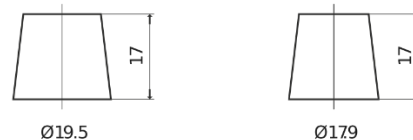

Vision d'ensemble de la Batterie

Batterie pour Marine & Loisirs

Dual ER850

Reference	ER850
Technology	Flooded
EAN/GTIN	3661024037440
Tension	12 V
Capacité	180.0 Ah
CCA	1000 A
Watt hour	850 Wh
Longueur	513 mm
Largeur	223 mm
Hauteur	223 mm
Dimensions boîtier	D05
Polarité	ETN 3
Type de borne	EN taper post
Fixation	B0
Poid (sujet à variation)	46.10 kg

Polarité**Type de borne**

Positive Terminal

Negative Terminal

Fixation

La conception, les caractéristiques et les spécifications peuvent être modifiées sans préavis. Nous déclinons toute représentation ou garantie, expresse ou implicite, concernant les données ou les recommandations, et ne serons en aucun cas responsables de toute perte ou dommage prétendument survenu en conséquence. Certains produits peuvent ne pas être disponibles sur votre marché local.