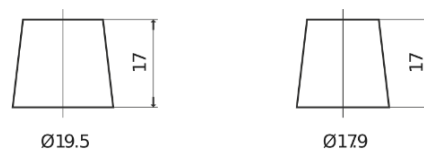

Vision d'ensemble de la Batterie

Batterie pour Marine & Loisirs

Dual ER850

Reference	ER850
Technology	Flooded
EAN/GTIN	3661024037440
Tension	12 V
Capacité	180.0 Ah
CCA	1000 A
Watt hour	850 Wh
Longueur	513 mm
Largeur	223 mm
Hauteur	223 mm
Dimensions boitier	D05
Polarité	ETN 3
Type de borne	EN taper post
Fixation	B0
Poid (sujet à variation)	46.10 kg

Polarité

Type de borne

Positive Terminal

Negative Terminal

Fixation

La conception, les caractéristiques et les spécifications peuvent être modifiées sans préavis. Nous déclinons toute représentation ou garantie, expresse ou implicite, concernant les données ou les recommandations, et ne serons en aucun cas responsables de toute perte ou dommage prétendument survenu en conséquence. Certains produits peuvent ne pas être disponibles sur votre marché local.