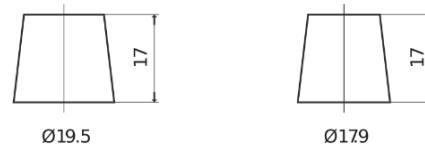

Vision d'ensemble de la Batterie

Batterie pour Marine & Loisirs

Dual ER600

Reference	ER600
Technology	Flooded
EAN/GTIN	3661024037969
Tension	12 V
Capacité	120.0 Ah
CCA	800 A
Longueur	349 mm
Largeur	175 mm
Hauteur	285 mm
Dimensions boîtier	D03
Polarité	ETN 1
Type de borne	EN taper post
Fixation	B0
Poid (sujet à variation)	31.40 kg

Polarité

Type de borne

Positive Terminal

Negative Terminal

Fixation

La conception, les caractéristiques et les spécifications peuvent être modifiées sans préavis. Nous déclinons toute représentation ou garantie, expresse ou implicite, concernant les données ou les recommandations, et ne serons en aucun cas responsables de toute perte ou dommage prétendument survenu en conséquence. Certains produits peuvent ne pas être disponibles sur votre marché local.