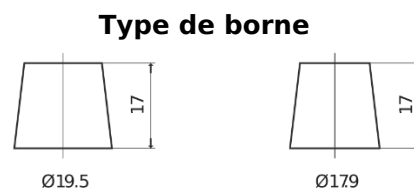

Vision d'ensemble de la Batterie

Batterie pour Marine & Loisirs

Dual ER600

Reference	ER600
Technology	Flooded
EAN/GTIN	3661024037969
Tension	12 V
Capacité	120.0 Ah
CCA	800 A
Longueur	349 mm
Largeur	175 mm
Hauteur	285 mm
Dimensions boitier	D03
Polarité	ETN 1
Type de borne	EN taper post
Fixation	B0
Poid (sujet à variation)	31.40 kg