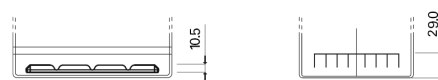

Vision d'ensemble de la Batterie

Batterie pour Marine & Loisirs

Dual ER350

Reference	ER350
Technology	Flooded
EAN/GTIN	3661024036009
Tension	12 V
Capacité	80 Ah
CCA	510 A
Watt hour	350 Wh
Longueur	270 mm
Largeur	173 mm
Hauteur	222 mm
Dimensions boîtier	D26
Polarité	ETN 1
Type de borne	EN taper post
Fixation	Korean B1+B6
Poid (sujet à variation)	17.40 kg

Polarité

Type de borne

Positive Terminal

Negative Terminal

Fixation

La conception, les caractéristiques et les spécifications peuvent être modifiées sans préavis. Nous déclinons toute représentation ou garantie, expresse ou implicite, concernant les données ou les recommandations, et ne serons en aucun cas responsables de toute perte ou dommage prétendument survenu en conséquence. Certains produits peuvent ne pas être disponibles sur votre marché local.