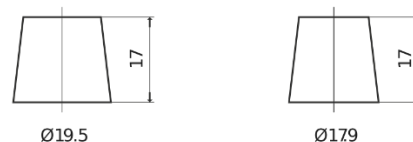

Vision d'ensemble de la Batterie

Batterie pour Marine & Loisirs

Dual ER350

Reference	ER350
Technology	Flooded
EAN/GTIN	3661024036009
Tension	12 V
Capacité	80 Ah
CCA	510 A
Watt hour	350 Wh
Longueur	270 mm
Largeur	173 mm
Hauteur	222 mm
Dimensions boîtier	D26
Polarité	ETN 1
Type de borne	EN taper post
Fixation	Korean B1+B6
Poid (sujet à variation)	17.40 kg

Polarité

Type de borne

Positive Terminal

Negative Terminal

Fixation

La conception, les caractéristiques et les spécifications peuvent être modifiées sans préavis. Nous déclinons toute représentation ou garantie, expresse ou implicite, concernant les données ou les recommandations, et ne serons en aucun cas responsables de toute perte ou dommage prétendument survenu en conséquence. Certains produits peuvent ne pas être disponibles sur votre marché local.