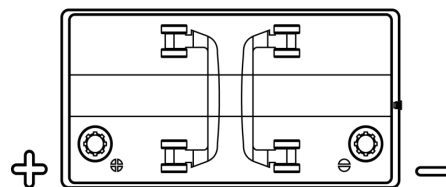

Vision d'ensemble de la Batterie

Batterie pour Marine & Loisirs

Dual ER550

Reference	ER550
Technology	Flooded
EAN/GTIN	3661024035989
Tension	12 V
Capacité	115.0 Ah
CCA	760 A
Watt hour	550 Wh
Longueur	349 mm
Largeur	175 mm
Hauteur	235 mm
Dimensions boîtier	D02
Polarité	ETN 1
Type de borne	EN taper post
Fixation	B0
Poid (sujet à variation)	27.80 kg

Polarité

Type de borne

Positive Terminal

Negative Terminal

Fixation

La conception, les caractéristiques et les spécifications peuvent être modifiées sans préavis. Nous déclinons toute représentation ou garantie, expresse ou implicite, concernant les données ou les recommandations, et ne serons en aucun cas responsables de toute perte ou dommage prétendument survenu en conséquence. Certains produits peuvent ne pas être disponibles sur votre marché local.