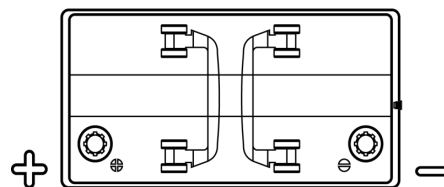

**Vision d'ensemble de la Batterie**

Batterie pour Marine & Loisirs

**Dual ER550**

Reference	ER550
Technology	Flooded
EAN/GTIN	3661024035989
Tension	12 V
Capacité	115.0 Ah
CCA	760 A
Watt hour	550 Wh
Longueur	349 mm
Largeur	175 mm
Hauteur	235 mm
Dimensions boîtier	D02
Polarité	ETN 1
Type de borne	EN taper post
Fixation	B0
Poid (sujet à variation)	27.80 kg

**Polarité**

**Type de borne**

Positive Terminal

Negative Terminal

**Fixation**

La conception, les caractéristiques et les spécifications peuvent être modifiées sans préavis. Nous déclinons toute représentation ou garantie, expresse ou implicite, concernant les données ou les recommandations, et ne serons en aucun cas responsables de toute perte ou dommage prétendument survenu en conséquence. Certains produits peuvent ne pas être disponibles sur votre marché local.