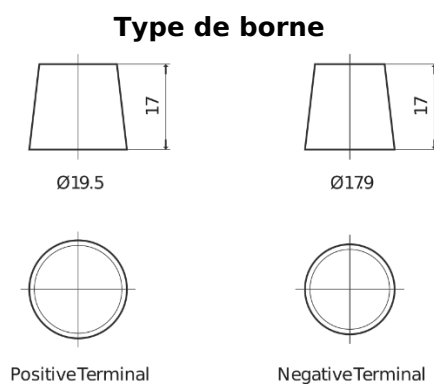

Batterie pour Marine & Loisirs

Dual ER550

Reference	ER550
Technology	Flooded
EAN/GTIN	3661024035989
Tension	12 V
Capacité	115.0 Ah
CCA	760 A
Watt hour	550 Wh
Longueur	349 mm
Largeur	175 mm
Hauteur	235 mm
Dimensions boîtier	D02
Polarité	ETN 1
Type de borne	EN taper post
Fixation	B0
Poid (sujet à variation)	27.80 kg