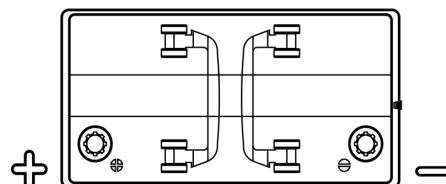

Vision d'ensemble de la Batterie

Batterie pour Marine & Loisirs

Dual ER550

| | |
|--------------------------|---------------|
| Reference | ER550 |
| Technology | Flooded |
| EAN/GTIN | 3661024035989 |
| Tension | 12 V |
| Capacité | 115.0 Ah |
| CCA | 760 A |
| Watt hour | 550 Wh |
| Longueur | 349 mm |
| Largeur | 175 mm |
| Hauteur | 235 mm |
| Dimensions boîtier | D02 |
| Polarité | ETN 1 |
| Type de borne | EN taper post |
| Fixation | B0 |
| Poid (sujet à variation) | 27.80 kg |

Polarité

Type de borne

Positive Terminal

Negative Terminal

Fixation

La conception, les caractéristiques et les spécifications peuvent être modifiées sans préavis. Nous déclinons toute représentation ou garantie, expresse ou implicite, concernant les données ou les recommandations, et ne serons en aucun cas responsables de toute perte ou dommage prétendument survenu en conséquence. Certains produits peuvent ne pas être disponibles sur votre marché local.