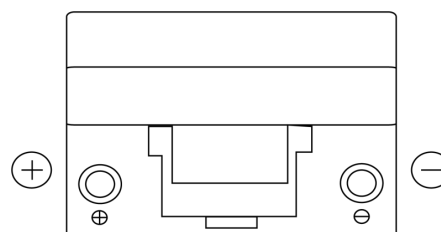

Vision d'ensemble de la Batterie

Batterie pour Marine & Loisirs

Dual ER450

Reference	ER450
Technology	Flooded
EAN/GTIN	3661024035996
Tension	12 V
Capacité	95.0 Ah
CCA	650 A
Watt hour	450 Wh
Longueur	306 mm
Largeur	173 mm
Hauteur	222 mm
Dimensions boitier	D31
Polarité	ETN 1
Type de borne	EN taper post
Fixation	Korean B1
Poid (sujet à variation)	21.70 kg

Polarité

Type de borne

Positive Terminal

Negative Terminal

Fixation

La conception, les caractéristiques et les spécifications peuvent être modifiées sans préavis. Nous déclinons toute représentation ou garantie, expresse ou implicite, concernant les données ou les recommandations, et ne serons en aucun cas responsables de toute perte ou dommage prétendument survenu en conséquence. Certains produits peuvent ne pas être disponibles sur votre marché local.