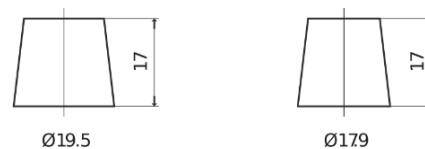

Vision d'ensemble de la Batterie

Batterie pour Marine & Loisirs

Dual ER450

Reference	ER450
Technology	Flooded
EAN/GTIN	3661024035996
Tension	12 V
Capacité	95.0 Ah
CCA	650 A
Watt hour	450 Wh
Longueur	306 mm
Largeur	173 mm
Hauteur	222 mm
Dimensions boitier	D31
Polarité	ETN 1
Type de borne	EN taper post
Fixation	Korean B1
Poid (sujet à variation)	21.70 kg

Polarité

Type de borne

Positive Terminal

Negative Terminal

Fixation

La conception, les caractéristiques et les spécifications peuvent être modifiées sans préavis. Nous déclinons toute représentation ou garantie, expresse ou implicite, concernant les données ou les recommandations, et ne serons en aucun cas responsables de toute perte ou dommage prétendument survenu en conséquence. Certains produits peuvent ne pas être disponibles sur votre marché local.