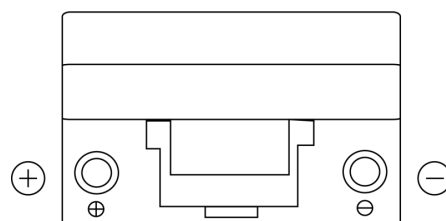

Vision d'ensemble de la Batterie

Batterie pour Marine & Loisirs

Dual ER350

Reference	ER350
Technology	Flooded
EAN/GTIN	3661024036009
Tension	12 V
Capacité	80.0 Ah
CCA	510 A
Watt hour	350 Wh
Longueur	270 mm
Largeur	173 mm
Hauteur	222 mm
Dimensions boîtier	D26
Polarité	ETN 1
Type de borne	EN taper post
Fixation	Korean B1+B6
Poid (sujet à variation)	17.40 kg

Polarité

Type de borne

Positive Terminal

Negative Terminal

Fixation

La conception, les caractéristiques et les spécifications peuvent être modifiées sans préavis. Nous déclinons toute représentation ou garantie, expresse ou implicite, concernant les données ou les recommandations, et ne serons en aucun cas responsables de toute perte ou dommage prétendument survenu en conséquence. Certains produits peuvent ne pas être disponibles sur votre marché local.