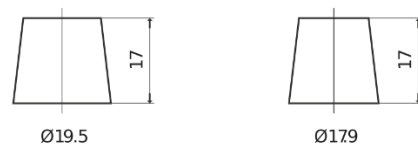

Vision d'ensemble de la Batterie

Batterie pour Marine & Loisirs

Dual ER350

Reference	ER350
Technology	Flooded
EAN/GTIN	3661024036009
Tension	12 V
Capacité	80.0 Ah
CCA	510 A
Watt hour	350 Wh
Longueur	270 mm
Largeur	173 mm
Hauteur	222 mm
Dimensions boîtier	D26
Polarité	ETN 1
Type de borne	EN taper post
Fixation	Korean B1+B6
Poid (sujet à variation)	17.40 kg

Polarité**Type de borne**

Positive Terminal

Negative Terminal

Fixation

La conception, les caractéristiques et les spécifications peuvent être modifiées sans préavis. Nous déclinons toute représentation ou garantie, expresse ou implicite, concernant les données ou les recommandations, et ne serons en aucun cas responsables de toute perte ou dommage prétendument survenu en conséquence. Certains produits peuvent ne pas être disponibles sur votre marché local.