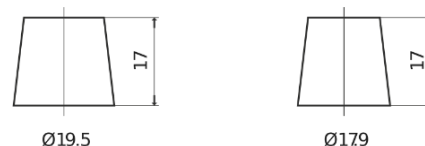

Vision d'ensemble de la Batterie

Batterie pour Marine & Loisirs

Dual ER350

Reference	ER350
Technology	Flooded
EAN/GTIN	3661024036009
Tension	12 V
Capacité	80.0 Ah
CCA	510 A
Watt hour	350 Wh
Longueur	270 mm
Largeur	173 mm
Hauteur	222 mm
Dimensions boîtier	D26
Polarité	ETN 1
Type de borne	EN taper post
Fixation	Korean B1+B6
Poid (sujet à variation)	17.40 kg

Polarité

Type de borne

Positive Terminal

Negative Terminal

Fixation

La conception, les caractéristiques et les spécifications peuvent être modifiées sans préavis. Nous déclinons toute représentation ou garantie, expresse ou implicite, concernant les données ou les recommandations, et ne serons en aucun cas responsables de toute perte ou dommage prétendument survenu en conséquence. Certains produits peuvent ne pas être disponibles sur votre marché local.