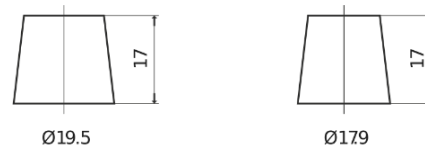

Vision d'ensemble de la Batterie

Batterie pour Marine & Loisirs

Equipment AGM EQ800

Reference	EQ800
Technology	AGM
EAN/GTIN	3661024037464
Tension	12 V
Capacité	95.0 Ah
Watt hour	800 Wh
Longueur	353 mm
Largeur	175 mm
Hauteur	190 mm
Dimensions boîtier	L05
Polarité	ETN 0
Type de borne	EN taper post
Fixation	B13
Poid (sujet à variation)	26.10 kg

Polarité

Type de borne

Positive Terminal

Negative Terminal

Fixation

La conception, les caractéristiques et les spécifications peuvent être modifiées sans préavis. Nous déclinons toute représentation ou garantie, expresse ou implicite, concernant les données ou les recommandations, et ne serons en aucun cas responsables de toute perte ou dommage prétendument survenu en conséquence. Certains produits peuvent ne pas être disponibles sur votre marché local.