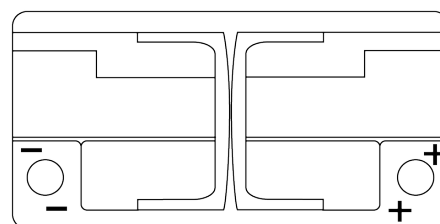

Vision d'ensemble de la Batterie

Batterie pour Marine & Loisirs

Equipment AGM EQ800

Reference	EQ800
Technology	AGM
EAN/GTIN	3661024037464
Tension	12 V
Capacité	95.0 Ah
Watt hour	800 Wh
Longueur	353 mm
Largeur	175 mm
Hauteur	190 mm
Dimensions boîtier	L05
Polarité	ETN 0
Type de borne	EN taper post
Fixation	B13
Poid (sujet à variation)	26.10 kg

Polarité

Type de borne

Positive Terminal

Negative Terminal

Fixation

La conception, les caractéristiques et les spécifications peuvent être modifiées sans préavis. Nous déclinons toute représentation ou garantie, expresse ou implicite, concernant les données ou les recommandations, et ne serons en aucun cas responsables de toute perte ou dommage prétendument survenu en conséquence. Certains produits peuvent ne pas être disponibles sur votre marché local.