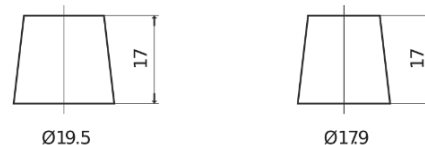

**Vision d'ensemble de la Batterie**

Batterie pour Marine & Loisirs

**Equipment AGM EQ800**

Reference	EQ800
Technology	AGM
EAN/GTIN	3661024037464
Tension	12 V
Capacité	95.0 Ah
Watt hour	800 Wh
Longueur	353 mm
Largeur	175 mm
Hauteur	190 mm
Dimensions boîtier	L05
Polarité	ETN 0
Type de borne	EN taper post
Fixation	B13
Poid (sujet à variation)	26.10 kg

**Polarité**

**Type de borne**

Positive Terminal

Negative Terminal

**Fixation**

La conception, les caractéristiques et les spécifications peuvent être modifiées sans préavis. Nous déclinons toute représentation ou garantie, expresse ou implicite, concernant les données ou les recommandations, et ne serons en aucun cas responsables de toute perte ou dommage prétendument survenu en conséquence. Certains produits peuvent ne pas être disponibles sur votre marché local.