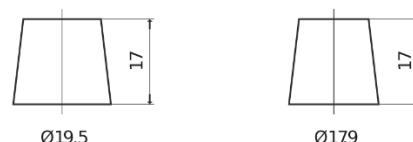

Vision d'ensemble de la Batterie

Batterie pour Marine & Loisirs

Equipment AGM EQ800

Reference	EQ800
Technology	AGM
EAN/GTIN	3661024037464
Tension	12 V
Capacité	95.0 Ah
Watt hour	800 Wh
Longueur	353 mm
Largeur	175 mm
Hauteur	190 mm
Dimensions boîtier	L05
Polarité	ETN 0
Type de borne	EN taper post
Fixation	B13
Poid (sujet à variation)	26.10 kg

Polarité

Type de borne

Positive Terminal

Negative Terminal

Fixation

La conception, les caractéristiques et les spécifications peuvent être modifiées sans préavis. Nous déclinons toute représentation ou garantie, expresse ou implicite, concernant les données ou les recommandations, et ne serons en aucun cas responsables de toute perte ou dommage prétendument survenu en conséquence. Certains produits peuvent ne pas être disponibles sur votre marché local.