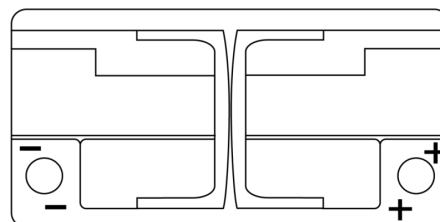

**Vision d'ensemble de la Batterie**

Batterie pour Marine & Loisirs

**Equipment AGM EQ800**

Reference	EQ800
Technology	AGM
EAN/GTIN	3661024037464
Tension	12 V
Capacité	95.0 Ah
Watt hour	800 Wh
Longueur	353 mm
Largeur	175 mm
Hauteur	190 mm
Dimensions boîtier	L05
Polarité	ETN 0
Type de borne	EN taper post
Fixation	B13
Poid (sujet à variation)	26.10 kg

**Polarité**

**Type de borne**

Positive Terminal

Negative Terminal

**Fixation**

La conception, les caractéristiques et les spécifications peuvent être modifiées sans préavis. Nous déclinons toute représentation ou garantie, expresse ou implicite, concernant les données ou les recommandations, et ne serons en aucun cas responsables de toute perte ou dommage prétendument survenu en conséquence. Certains produits peuvent ne pas être disponibles sur votre marché local.