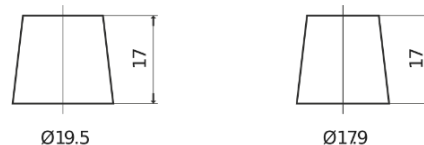

Vision d'ensemble de la Batterie

Batterie pour Marine & Loisirs

Equipment AGM EQ800

Reference	EQ800
Technology	AGM
EAN/GTIN	3661024037464
Tension	12 V
Capacité	95.0 Ah
Watt hour	800 Wh
Longueur	353 mm
Largeur	175 mm
Hauteur	190 mm
Dimensions boîtier	L05
Polarité	ETN 0
Type de borne	EN taper post
Fixation	B13
Poid (sujet à variation)	26.10 kg

Polarité

Type de borne

Positive Terminal

Negative Terminal

Fixation

La conception, les caractéristiques et les spécifications peuvent être modifiées sans préavis. Nous déclinons toute représentation ou garantie, expresse ou implicite, concernant les données ou les recommandations, et ne serons en aucun cas responsables de toute perte ou dommage prétendument survenu en conséquence. Certains produits peuvent ne pas être disponibles sur votre marché local.