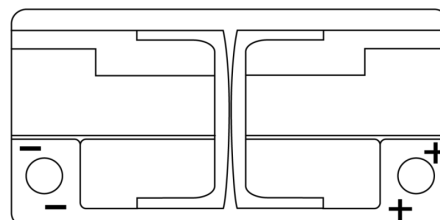

Vision d'ensemble de la Batterie

Batterie pour Marine & Loisirs

Equipment AGM EQ800

Reference	EQ800
Technology	AGM
EAN/GTIN	3661024037464
Tension	12 V
Capacité	95.0 Ah
Watt hour	800 Wh
Longueur	353 mm
Largeur	175 mm
Hauteur	190 mm
Dimensions boîtier	L05
Polarité	ETN 0
Type de borne	EN taper post
Fixation	B13
Poid (sujet à variation)	26.10 kg

Polarité

Type de borne

Positive Terminal

Negative Terminal

Fixation

La conception, les caractéristiques et les spécifications peuvent être modifiées sans préavis. Nous déclinons toute représentation ou garantie, expresse ou implicite, concernant les données ou les recommandations, et ne serons en aucun cas responsables de toute perte ou dommage prétendument survenu en conséquence. Certains produits peuvent ne pas être disponibles sur votre marché local.