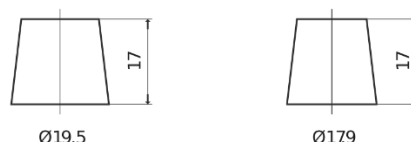

Type de borne