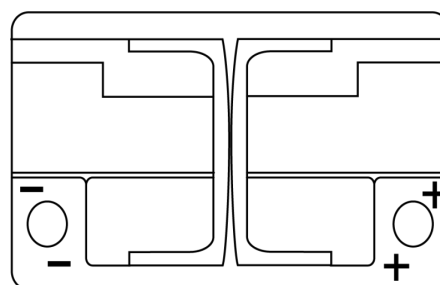

**Vision d'ensemble de la Batterie**

Batterie pour Marine & Loisirs

**Equipment AGM EQ600**

Reference	EQ600
Technology	AGM
EAN/GTIN	3661024037457
Tension	12 V
Capacité	70.0 Ah
Watt hour	600 Wh
Longueur	278 mm
Largeur	175 mm
Hauteur	190 mm
Dimensions boitier	L03
Polarité	ETN 0
Type de borne	EN taper post
Fixation	B13
Poid (sujet à variation)	20.60 kg

**Polarité**

**Type de borne**

**Fixation**

La conception, les caractéristiques et les spécifications peuvent être modifiées sans préavis. Nous déclinons toute représentation ou garantie, expresse ou implicite, concernant les données ou les recommandations, et ne serons en aucun cas responsables de toute perte ou dommage prétendument survenu en conséquence. Certains produits peuvent ne pas être disponibles sur votre marché local.