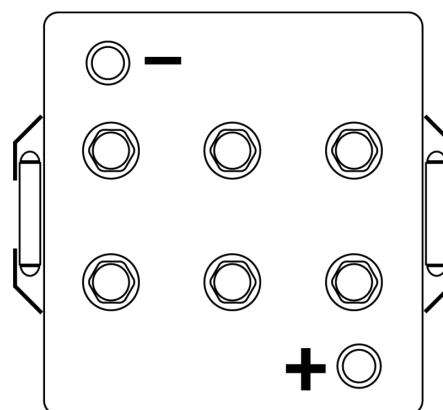

**Vision d'ensemble de la Batterie**

Batterie pour Marine & Loisirs

**Equipment AGM EQ1000**

Reference	EQ1000
Technology	AGM
EAN/GTIN	3661024037471
Tension	12 V
Capacité	120.0 Ah
Watt hour	1000 Wh
Longueur	286 mm
Largeur	269 mm
Hauteur	230 mm
Dimensions boitier	D07
Polarité	ETN 2
Type de borne	EN taper post
Fixation	B0
Poid (sujet à variation)	40.00 kg

**Polarité**

**Type de borne**

**Fixation**

La conception, les caractéristiques et les spécifications peuvent être modifiées sans préavis. Nous déclinons toute représentation ou garantie, expresse ou implicite, concernant les données ou les recommandations, et ne serons en aucun cas responsables de toute perte ou dommage prétendument survenu en conséquence. Certains produits peuvent ne pas être disponibles sur votre marché local.