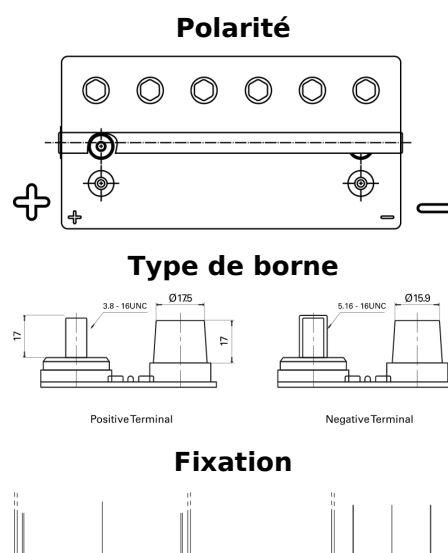

## Dual AGM EP900

Reference	EP900
Technology	AGM
EAN/GTIN	3661024035965
Tension	12 V
Capacité	100.0 Ah
CCA	800 A
Watt hour	900 Wh
Longueur	330 mm
Largeur	173 mm
Hauteur	240 mm
Dimensions boîtier	G31
Polarité	ETN 1
Type de borne	SAE M 3/8" - 5/16" taper&stud
Fixation	B0
Poid (sujet à variation)	31.00 kg