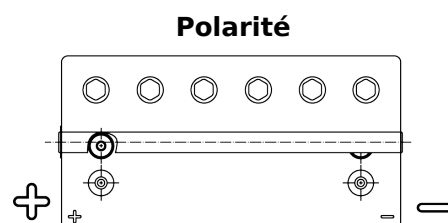

## Dual AGM EP900

Reference	EP900
Technology	AGM
EAN/GTIN	3661024035965
Tension	12 V
Capacité	100.0 Ah
CCA	800 A
Watt hour	900 Wh
Longueur	330 mm
Largeur	173 mm
Hauteur	240 mm
Dimensions boitier	G31
Polarité	ETN 1
Type de borne	SAE M 3/8" - 5/16" taper&stud
Fixation	B0
Poid (sujet à variation)	31.00 kg