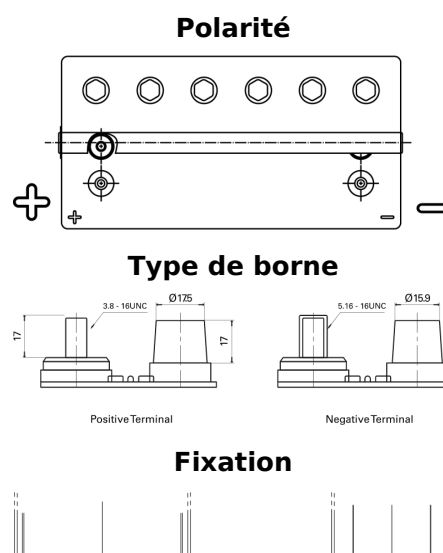

## Dual AGM EP900

Reference	EP900
Technology	AGM
EAN/GTIN	3661024035965
Tension	12 V
Capacité	100.0 Ah
CCA	800 A
Watt hour	900 Wh
Longueur	330 mm
Largeur	173 mm
Hauteur	240 mm
Dimensions boîtier	G31
Polarité	ETN 1
Type de borne	SAE M 3/8" - 5/16" taper&stud
Fixation	B0
Poid (sujet à variation)	31.00 kg