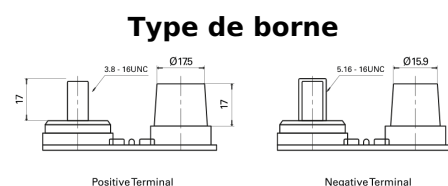

## Dual AGM EP900

Reference	EP900
Technology	AGM
EAN/GTIN	3661024035965
Tension	12 V
Capacité	100.0 Ah
CCA	800 A
Watt hour	900 Wh
Longueur	330 mm
Largeur	173 mm
Hauteur	240 mm
Dimensions boitier	G31
Polarité	ETN 1
Type de borne	SAE M 3/8" - 5/16" taper&stud
Fixation	B0
Poid (sujet à variation)	31.00 kg