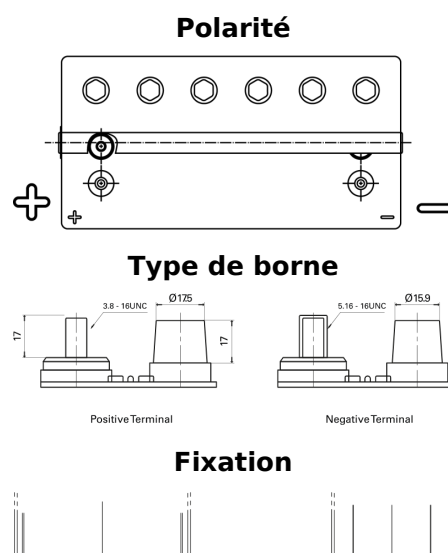

Batterie pour Marine & Loisirs

Dual AGM EP900

Reference	EP900
Technology	AGM
EAN/GTIN	3661024035965
Tension	12 V
Capacité	100.0 Ah
CCA	800 A
Watt hour	900 Wh
Longueur	330 mm
Largeur	173 mm
Hauteur	240 mm
Dimensions boîtier	G31
Polarité	ETN 1
Type de borne	SAE M 3/8"- 5/16" taper&stud
Fixation	B0
Poid (sujet à variation)	31.00 kg