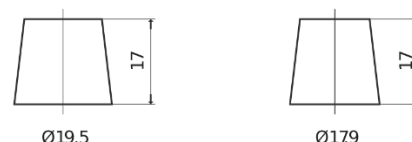

Vision d'ensemble de la Batterie

Batterie pour Marine & Loisirs

Dual AGM EP800

Reference	EP800
Technology	AGM
EAN/GTIN	3661024036535
Tension	12 V
Capacité	95.0 Ah
CCA	850 A
Watt hour	800 Wh
Longueur	353 mm
Largeur	175 mm
Hauteur	190 mm
Dimensions boîtier	L05
Polarité	ETN 0
Type de borne	EN taper post
Fixation	B13
Poid (sujet à variation)	26.10 kg

Polarité

Type de borne

Positive Terminal

Negative Terminal

Fixation

La conception, les caractéristiques et les spécifications peuvent être modifiées sans préavis. Nous déclinons toute représentation ou garantie, expresse ou implicite, concernant les données ou les recommandations, et ne serons en aucun cas responsables de toute perte ou dommage prétendument survenu en conséquence. Certains produits peuvent ne pas être disponibles sur votre marché local.