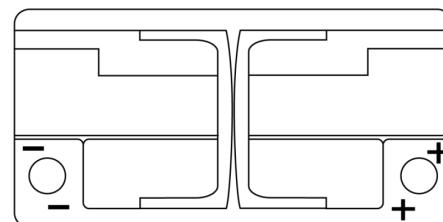

Batterie pour Marine & Loisirs

Dual AGM EP800

Reference	EP800
Technology	AGM
EAN/GTIN	3661024036535
Tension	12 V
Capacité	95.0 Ah
CCA	850 A
Watt hour	800 Wh
Longueur	353 mm
Largeur	175 mm
Hauteur	190 mm
Dimensions boîtier	L05
Polarité	ETN 0
Type de borne	EN taper post
Fixation	B13
Poid (sujet à variation)	26.10 kg

Polarité

Type de borne

Positive Terminal

Negative Terminal

Fixation

La conception, les caractéristiques et les spécifications peuvent être modifiées sans préavis. Nous déclinons toute représentation ou garantie, expresse ou implicite, concernant les données ou les recommandations, et ne serons en aucun cas responsables de toute perte ou dommage prétendument survenu en conséquence. Certains produits peuvent ne pas être disponibles sur votre marché local.