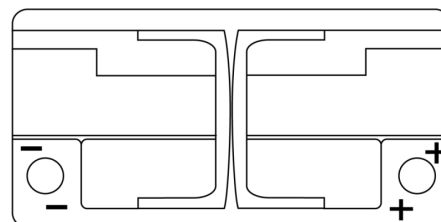

## Dual AGM EP800

Reference	EP800
Technology	AGM
EAN/GTIN	3661024036535
Tension	12 V
Capacité	95.0 Ah
CCA	850 A
Watt hour	800 Wh
Longueur	353 mm
Largeur	175 mm
Hauteur	190 mm
Dimensions boîtier	L05
Polarité	ETN 0
Type de borne	EN taper post
Fixation	B13
Poid (sujet à variation)	26.10 kg

### Type de borne

Positive Terminal

Negative Terminal