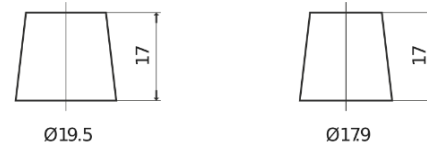

Type de borne