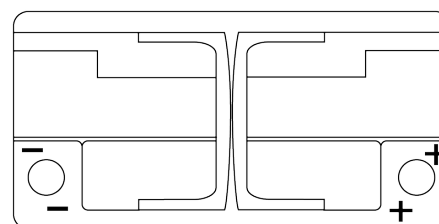

Vision d'ensemble de la Batterie

Batterie pour Marine & Loisirs

Dual AGM EP800

Reference	EP800
Technology	AGM
EAN/GTIN	3661024036535
Tension	12 V
Capacité	95.0 Ah
CCA	850 A
Watt hour	800 Wh
Longueur	353 mm
Largeur	175 mm
Hauteur	190 mm
Dimensions boîtier	L05
Polarité	ETN 0
Type de borne	EN taper post
Fixation	B13
Poid (sujet à variation)	26.10 kg

Polarité

Type de borne

Positive Terminal

Negative Terminal

Fixation

La conception, les caractéristiques et les spécifications peuvent être modifiées sans préavis. Nous déclinons toute représentation ou garantie, expresse ou implicite, concernant les données ou les recommandations, et ne serons en aucun cas responsables de toute perte ou dommage prétendument survenu en conséquence. Certains produits peuvent ne pas être disponibles sur votre marché local.