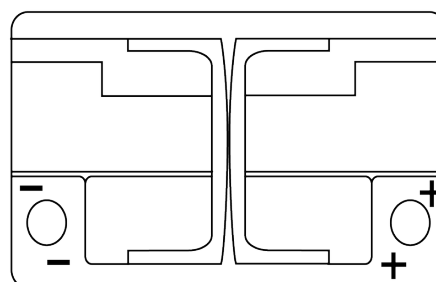

Batterie pour Marine & Loisirs

Dual AGM EP600

Reference	EP600
Technology	AGM
EAN/GTIN	3661024036528
Tension	12 V
Capacité	70.0 Ah
CCA	760 A
Watt hour	600 Wh
Longueur	278 mm
Largeur	175 mm
Hauteur	190 mm
Dimensions boîtier	L03
Polarité	ETN 0
Type de borne	EN taper post
Fixation	B13
Poid (sujet à variation)	20.60 kg

Polarité

Type de borne

Positive Terminal

Negative Terminal

Fixation

La conception, les caractéristiques et les spécifications peuvent être modifiées sans préavis. Nous déclinons toute représentation ou garantie, expresse ou implicite, concernant les données ou les recommandations, et ne serons en aucun cas responsables de toute perte ou dommage prétendument survenu en conséquence. Certains produits peuvent ne pas être disponibles sur votre marché local.