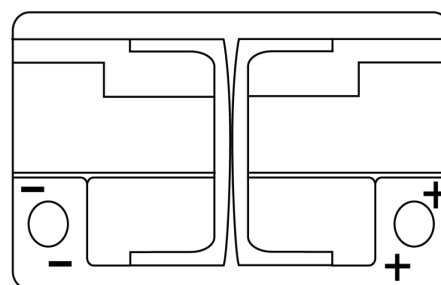

Batterie pour Marine & Loisirs

Dual AGM EP600

Reference	EP600
Technology	AGM
EAN/GTIN	3661024036528
Tension	12 V
Capacité	70.0 Ah
CCA	760 A
Watt hour	600 Wh
Longueur	278 mm
Largeur	175 mm
Hauteur	190 mm
Dimensions boîtier	L03
Polarité	ETN 0
Type de borne	EN taper post
Fixation	B13
Poid (sujet à variation)	20.60 kg

Polarité

Type de borne

Positive Terminal

Negative Terminal

Fixation

La conception, les caractéristiques et les spécifications peuvent être modifiées sans préavis. Nous déclinons toute représentation ou garantie, expresse ou implicite, concernant les données ou les recommandations, et ne serons en aucun cas responsables de toute perte ou dommage prétendument survenu en conséquence. Certains produits peuvent ne pas être disponibles sur votre marché local.