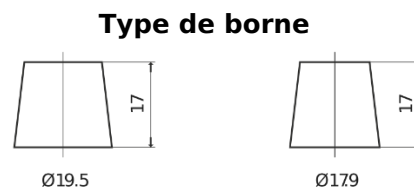

Vision d'ensemble de la Batterie

Batterie pour votre voiture

EFB EL605

Reference	EL605
Technology	EFB
EAN/GTIN	3661024036726
Tension	12 V
Capacité	60 Ah
CCA	520 A
Longueur	230 mm
Largeur	173 mm
Hauteur	222 mm
Dimensions boîtier	D23
Polarité	ETN 1
Type de borne	EN taper post
Fixation	B0
Poid (sujet à variation)	15.80 kg