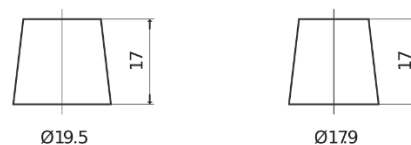

Batterie pour Marine & Loisirs

Dual AGM EP600

Reference	EP600
Technology	AGM
EAN/GTIN	3661024036528
Tension	12 V
Capacité	70.0 Ah
CCA	760 A
Watt hour	600 Wh
Longueur	278 mm
Largeur	175 mm
Hauteur	190 mm
Dimensions boîtier	L03
Polarité	ETN 0
Type de borne	EN taper post
Fixation	B13
Poid (sujet à variation)	20.60 kg

Polarité

Type de borne

Positive Terminal

Negative Terminal

Fixation

La conception, les caractéristiques et les spécifications peuvent être modifiées sans préavis. Nous déclinons toute représentation ou garantie, expresse ou implicite, concernant les données ou les recommandations, et ne serons en aucun cas responsables de toute perte ou dommage prétendument survenu en conséquence. Certains produits peuvent ne pas être disponibles sur votre marché local.