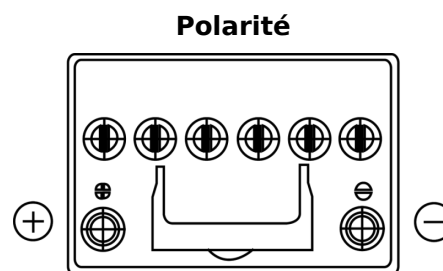

Vision d'ensemble de la Batterie

Batterie pour votre voiture

EFB EL605

Reference	EL605
Technology	EFB
EAN/GTIN	3661024036726
Tension	12 V
Capacité	60 Ah
CCA	520 A
Longueur	230 mm
Largeur	173 mm
Hauteur	222 mm
Dimensions boîtier	D23
Polarité	ETN 1
Type de borne	EN taper post
Fixation	B0
Poid (sujet à variation)	15.80 kg