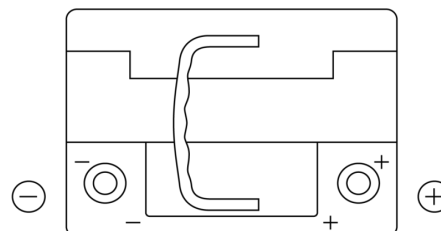

**Vision d'ensemble de la Batterie**

Batterie pour Marine & Loisirs

**Dual AGM EP500**

Reference	EP500
Technology	AGM
EAN/GTIN	3661024036511
Tension	12 V
Capacité	60.0 Ah
CCA	680 A
Longueur	242 mm
Largeur	175 mm
Hauteur	190 mm
Dimensions boitier	L02
Polarité	ETN 0
Type de borne	EN taper post
Fixation	B13
Poid (sujet à variation)	17.90 kg

**Polarité**

**Type de borne**

Positive Terminal

Negative Terminal

**Fixation**

La conception, les caractéristiques et les spécifications peuvent être modifiées sans préavis. Nous déclinons toute représentation ou garantie, expresse ou implicite, concernant les données ou les recommandations, et ne serons en aucun cas responsables de toute perte ou dommage prétendument survenu en conséquence. Certains produits peuvent ne pas être disponibles sur votre marché local.