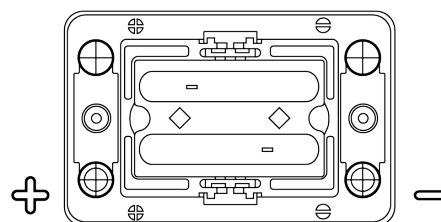

Batterie pour Marine &amp; Loisirs

**Dual AGM EP450**

Reference	EP450
Technology	AGM
EAN/GTIN	3661024035972
Tension	12 V
Capacité	50.0 Ah
CCA	750 A
Watt hour	450 Wh
Longueur	260 mm
Largeur	173 mm
Hauteur	206 mm
Dimensions boîtier	G34
Polarité	ETN 1
Type de borne	SAE M 3/8" - 5/16" taper&stud
Fixation	B7
Poid (sujet à variation)	18.60 kg

**Polarité****Type de borne****Fixation**

La conception, les caractéristiques et les spécifications peuvent être modifiées sans préavis. Nous déclinons toute représentation ou garantie, expresse ou implicite, concernant les données ou les recommandations, et ne serons en aucun cas responsables de toute perte ou dommage prétendument survenu en conséquence. Certains produits peuvent ne pas être disponibles sur votre marché local.