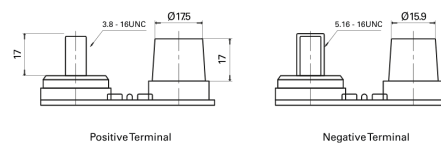

Batterie pour Marine &amp; Loisirs

**Dual AGM EP450**

Reference	EP450
Technology	AGM
EAN/GTIN	3661024035972
Tension	12 V
Capacité	50.0 Ah
CCA	750 A
Watt hour	450 Wh
Longueur	260 mm
Largeur	173 mm
Hauteur	206 mm
Dimensions boîtier	G34
Polarité	ETN 1
Type de borne	SAE M 3/8" - 5/16" taper&stud
Fixation	B7
Poid (sujet à variation)	18.60 kg

**Polarité****Type de borne****Fixation**

La conception, les caractéristiques et les spécifications peuvent être modifiées sans préavis. Nous déclinons toute représentation ou garantie, expresse ou implicite, concernant les données ou les recommandations, et ne serons en aucun cas responsables de toute perte ou dommage prétendument survenu en conséquence. Certains produits peuvent ne pas être disponibles sur votre marché local.