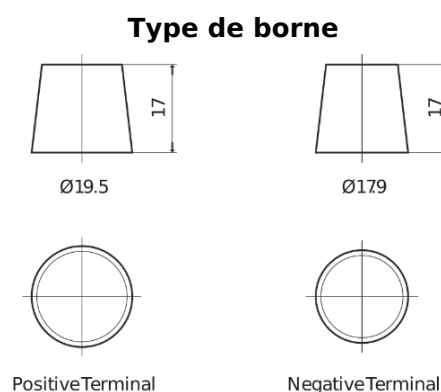

Batterie pour Marine & Loisirs

Dual AGM EP2100

Reference	EP2100
Technology	AGM
EAN/GTIN	3661024035934
Tension	12 V
Capacité	240.0 Ah
CCA	1200 A
Watt hour	2100 Wh
Longueur	518 mm
Largeur	274 mm
Hauteur	240 mm
Dimensions boîtier	D06
Polarité	ETN 3
Type de borne	EN taper post
Fixation	B0
Poid (sujet à variation)	70.00 kg