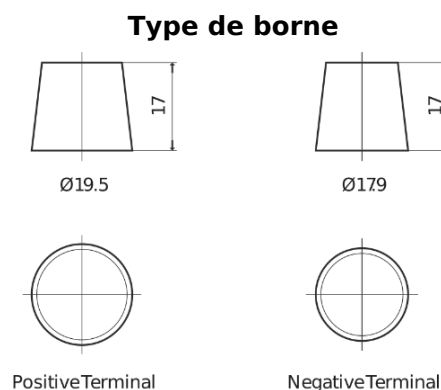

Batterie pour Marine & Loisirs

Dual AGM EP2100

Reference	EP2100
Technology	AGM
EAN/GTIN	3661024035934
Tension	12 V
Capacité	240.0 Ah
CCA	1200 A
Watt hour	2100 Wh
Longueur	518 mm
Largeur	274 mm
Hauteur	240 mm
Dimensions boîtier	D06
Polarité	ETN 3
Type de borne	EN taper post
Fixation	B0
Poid (sujet à variation)	70.00 kg