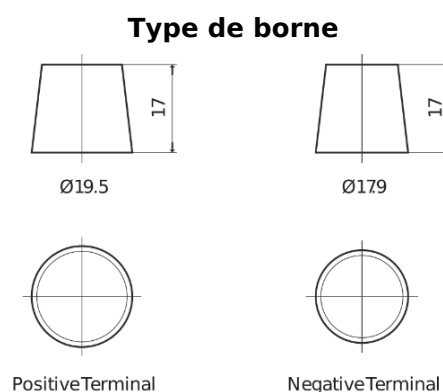

Batterie pour Marine & Loisirs

Dual AGM EP2100

Reference	EP2100
Technology	AGM
EAN/GTIN	3661024035934
Tension	12 V
Capacité	240.0 Ah
CCA	1200 A
Watt hour	2100 Wh
Longueur	518 mm
Largeur	274 mm
Hauteur	240 mm
Dimensions boîtier	D06
Polarité	ETN 3
Type de borne	EN taper post
Fixation	B0
Poid (sujet à variation)	70.00 kg