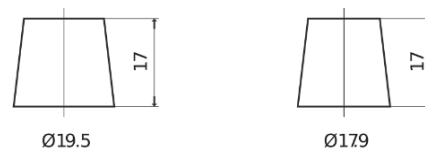

Batterie pour Marine & Loisirs

**Dual AGM EP1200**

Reference	EP1200
Technology	AGM
EAN/GTIN	3661024035958
Tension	12 V
Capacité	140.0 Ah
CCA	700 A
Watt hour	1200 Wh
Longueur	513 mm
Largeur	189 mm
Hauteur	223 mm
Dimensions boitier	D04
Polarité	ETN 3
Type de borne	EN taper post
Fixation	B0
Poid (sujet à variation)	40.50 kg

**Polarité**

**Type de borne**

Positive Terminal

Negative Terminal

**Fixation**

La conception, les caractéristiques et les spécifications peuvent être modifiées sans préavis. Nous déclinons toute représentation ou garantie, expresse ou implicite, concernant les données ou les recommandations, et ne serons en aucun cas responsables de toute perte ou dommage prétendument survenu en conséquence. Certains produits peuvent ne pas être disponibles sur votre marché local.