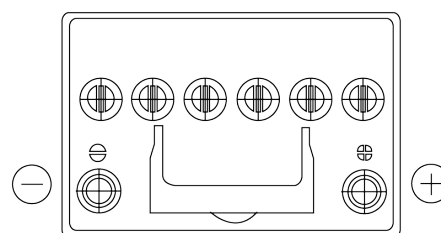

**Vision d'ensemble de la Batterie**

Batterie pour votre voiture

**EFB EL604**

Reference	EL604
Technology	EFB
EAN/GTIN	3661024036566
Tension	12 V
Capacité	60 Ah
CCA	520 A
Longueur	230 mm
Largeur	173 mm
Hauteur	222 mm
Dimensions boîtier	D23
Polarité	ETN 0
Type de borne	EN taper post
Fixation	B0
Poid (sujet à variation)	15.80 kg

**Polarité**

**Type de borne**

Positive Terminal

Negative Terminal

**Fixation**

La conception, les caractéristiques et les spécifications peuvent être modifiées sans préavis. Nous déclinons toute représentation ou garantie, expresse ou implicite, concernant les données ou les recommandations, et ne serons en aucun cas responsables de toute perte ou dommage prétendument survenu en conséquence. Certains produits peuvent ne pas être disponibles sur votre marché local.