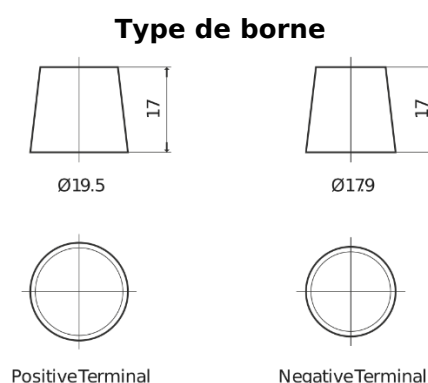

Batterie pour Marine & Loisirs

Start EN900

Reference	EN900
Technology	Flooded
EAN/GTIN	3661024036061
Tension	12 V
Capacité	140.0 Ah
CCA	800 A
MCA	900
Longueur	513 mm
Largeur	189 mm
Hauteur	223 mm
Dimensions boitier	D04
Polarité	ETN 3
Type de borne	EN taper post
Fixation	B0
Poid (sujet à variation)	34.10 kg