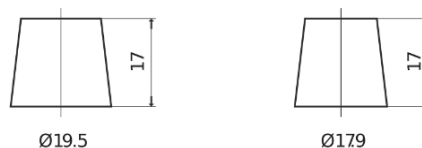

Type de borne