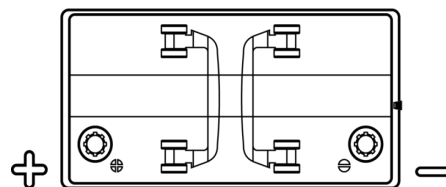

Vision d'ensemble de la Batterie

Batterie pour Marine & Loisirs

Start EN850

Reference	EN850
Technology	Flooded
EAN/GTIN	3661024036078
Tension	12 V
Capacité	110.0 Ah
CCA	750 A
MCA	850
Longueur	349 mm
Largeur	175 mm
Hauteur	235 mm
Dimensions boitier	D02
Polarité	ETN 1
Type de borne	EN taper post
Fixation	B0
Poid (sujet à variation)	25.40 kg

Polarité**Type de borne**

Positive Terminal

Negative Terminal

Fixation

La conception, les caractéristiques et les spécifications peuvent être modifiées sans préavis. Nous déclinons toute représentation ou garantie, expresse ou implicite, concernant les données ou les recommandations, et ne serons en aucun cas responsables de toute perte ou dommage prétendument survenu en conséquence. Certains produits peuvent ne pas être disponibles sur votre marché local.