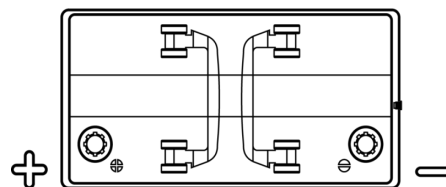

**Vision d'ensemble de la Batterie**

Batterie pour Marine & Loisirs

**Start EN850**

Reference	EN850
Technology	Flooded
EAN/GTIN	3661024036078
Tension	12 V
Capacité	110.0 Ah
CCA	750 A
MCA	850
Longueur	349 mm
Largeur	175 mm
Hauteur	235 mm
Dimensions boitier	D02
Polarité	ETN 1
Type de borne	EN taper post
Fixation	B0
Poid (sujet à variation)	25.40 kg

**Polarité**

**Type de borne**

Positive Terminal

Negative Terminal

**Fixation**

La conception, les caractéristiques et les spécifications peuvent être modifiées sans préavis. Nous déclinons toute représentation ou garantie, expresse ou implicite, concernant les données ou les recommandations, et ne serons en aucun cas responsables de toute perte ou dommage prétendument survenu en conséquence. Certains produits peuvent ne pas être disponibles sur votre marché local.