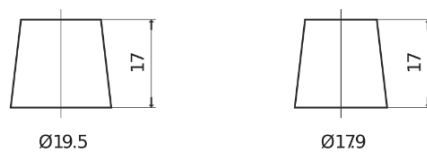

**Vision d'ensemble de la Batterie**

Batterie pour Marine & Loisirs

**Start EN850**

Reference	EN850
Technology	Flooded
EAN/GTIN	3661024036078
Tension	12 V
Capacité	110.0 Ah
CCA	750 A
MCA	850
Longueur	349 mm
Largeur	175 mm
Hauteur	235 mm
Dimensions boitier	D02
Polarité	ETN 1
Type de borne	EN taper post
Fixation	B0
Poid (sujet à variation)	25.40 kg

**Polarité**

**Type de borne**

Positive Terminal

Negative Terminal

**Fixation**

La conception, les caractéristiques et les spécifications peuvent être modifiées sans préavis. Nous déclinons toute représentation ou garantie, expresse ou implicite, concernant les données ou les recommandations, et ne serons en aucun cas responsables de toute perte ou dommage prétendument survenu en conséquence. Certains produits peuvent ne pas être disponibles sur votre marché local.