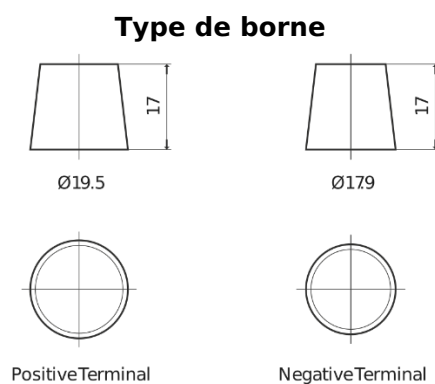

Batterie pour Marine &amp; Loisirs

**Start EN850**

|                          |               |
|--------------------------|---------------|
| Reference                | EN850         |
| Technology               | Flooded       |
| EAN/GTIN                 | 3661024036078 |
| Tension                  | 12 V          |
| Capacité                 | 110.0 Ah      |
| CCA                      | 750 A         |
| MCA                      | 850           |
| Longueur                 | 349 mm        |
| Largeur                  | 175 mm        |
| Hauteur                  | 235 mm        |
| Dimensions boîtier       | D02           |
| Polarité                 | ETN 1         |
| Type de borne            | EN taper post |
| Fixation                 | B0            |
| Poid (sujet à variation) | 25.40 kg      |