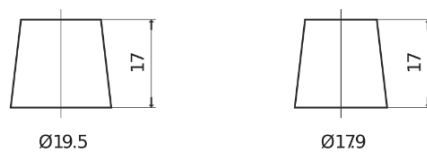

Type de borne