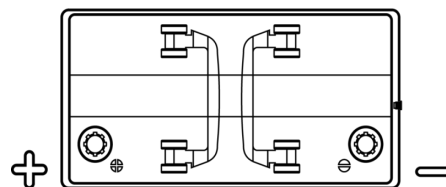

Vision d'ensemble de la Batterie

Batterie pour Marine & Loisirs

Start EN850

Reference	EN850
Technology	Flooded
EAN/GTIN	3661024036078
Tension	12 V
Capacité	110.0 Ah
CCA	750 A
MCA	850
Longueur	349 mm
Largeur	175 mm
Hauteur	235 mm
Dimensions boitier	D02
Polarité	ETN 1
Type de borne	EN taper post
Fixation	B0
Poid (sujet à variation)	25.40 kg

Polarité

Type de borne

Positive Terminal

Negative Terminal

Fixation

La conception, les caractéristiques et les spécifications peuvent être modifiées sans préavis. Nous déclinons toute représentation ou garantie, expresse ou implicite, concernant les données ou les recommandations, et ne serons en aucun cas responsables de toute perte ou dommage prétendument survenu en conséquence. Certains produits peuvent ne pas être disponibles sur votre marché local.