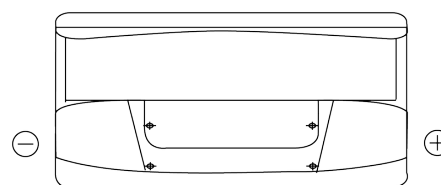

**Vision d'ensemble de la Batterie**

Batterie pour Marine &amp; Loisirs

**Start EN800**

|                          |               |
|--------------------------|---------------|
| Reference                | EN800         |
| Technology               | Flooded       |
| EAN/GTIN                 | 3661024036351 |
| Tension                  | 12 V          |
| Capacité                 | 90.0 Ah       |
| CCA                      | 720 A         |
| MCA                      | 800           |
| Longueur                 | 353 mm        |
| Largeur                  | 175 mm        |
| Hauteur                  | 190 mm        |
| Dimensions boîtier       | L05           |
| Polarité                 | ETN 0         |
| Type de borne            | EN taper post |
| Fixation                 | B13           |
| Poid (sujet à variation) | 20.50 kg      |

**Polarité****Type de borne**

Positive Terminal

Negative Terminal

**Fixation**

La conception, les caractéristiques et les spécifications peuvent être modifiées sans préavis. Nous déclinons toute représentation ou garantie, expresse ou implicite, concernant les données ou les recommandations, et ne serons en aucun cas responsables de toute perte ou dommage prétendument survenu en conséquence. Certains produits peuvent ne pas être disponibles sur votre marché local.