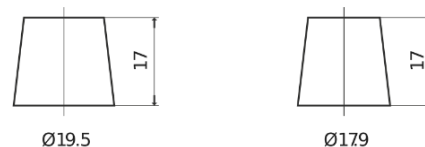

Vision d'ensemble de la Batterie

Batterie pour Marine & Loisirs

Start EN800

Reference	EN800
Technology	Flooded
EAN/GTIN	3661024036351
Tension	12 V
Capacité	90.0 Ah
CCA	720 A
MCA	800
Longueur	353 mm
Largeur	175 mm
Hauteur	190 mm
Dimensions boitier	L05
Polarité	ETN 0
Type de borne	EN taper post
Fixation	B13
Poid (sujet à variation)	20.50 kg

Polarité

Type de borne

Positive Terminal

Negative Terminal

Fixation

La conception, les caractéristiques et les spécifications peuvent être modifiées sans préavis. Nous déclinons toute représentation ou garantie, expresse ou implicite, concernant les données ou les recommandations, et ne serons en aucun cas responsables de toute perte ou dommage prétendument survenu en conséquence. Certains produits peuvent ne pas être disponibles sur votre marché local.