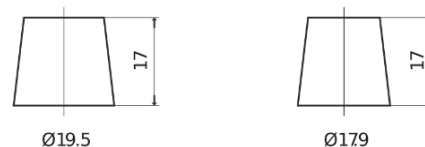

**Vision d'ensemble de la Batterie**

Batterie pour Marine & Loisirs

**Start EN800**

Reference	EN800
Technology	Flooded
EAN/GTIN	3661024036351
Tension	12 V
Capacité	90.0 Ah
CCA	720 A
MCA	800
Longueur	353 mm
Largeur	175 mm
Hauteur	190 mm
Dimensions boitier	L05
Polarité	ETN 0
Type de borne	EN taper post
Fixation	B13
Poid (sujet à variation)	20.50 kg

**Polarité**

**Type de borne**

Positive Terminal

Negative Terminal

**Fixation**

La conception, les caractéristiques et les spécifications peuvent être modifiées sans préavis. Nous déclinons toute représentation ou garantie, expresse ou implicite, concernant les données ou les recommandations, et ne serons en aucun cas responsables de toute perte ou dommage prétendument survenu en conséquence. Certains produits peuvent ne pas être disponibles sur votre marché local.