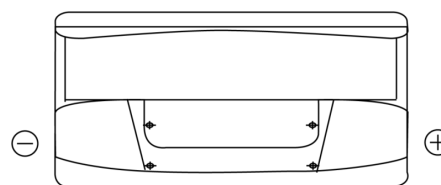

Vision d'ensemble de la Batterie

Batterie pour Marine & Loisirs

Start EN800

Reference	EN800
Technology	Flooded
EAN/GTIN	3661024036351
Tension	12 V
Capacité	90.0 Ah
CCA	720 A
MCA	800
Longueur	353 mm
Largeur	175 mm
Hauteur	190 mm
Dimensions boîtier	L05
Polarité	ETN 0
Type de borne	EN taper post
Fixation	B13
Poid (sujet à variation)	20.50 kg

Polarité

Type de borne

Positive Terminal

Negative Terminal

Fixation

La conception, les caractéristiques et les spécifications peuvent être modifiées sans préavis. Nous déclinons toute représentation ou garantie, expresse ou implicite, concernant les données ou les recommandations, et ne serons en aucun cas responsables de toute perte ou dommage prétendument survenu en conséquence. Certains produits peuvent ne pas être disponibles sur votre marché local.