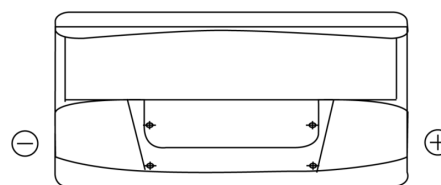

**Vision d'ensemble de la Batterie**

Batterie pour Marine & Loisirs

**Start EN800**

Reference	EN800
Technology	Flooded
EAN/GTIN	3661024036351
Tension	12 V
Capacité	90.0 Ah
CCA	720 A
MCA	800
Longueur	353 mm
Largeur	175 mm
Hauteur	190 mm
Dimensions boitier	L05
Polarité	ETN 0
Type de borne	EN taper post
Fixation	B13
Poid (sujet à variation)	20.50 kg

**Polarité**

**Type de borne**

Positive Terminal

Negative Terminal

**Fixation**

La conception, les caractéristiques et les spécifications peuvent être modifiées sans préavis. Nous déclinons toute représentation ou garantie, expresse ou implicite, concernant les données ou les recommandations, et ne serons en aucun cas responsables de toute perte ou dommage prétendument survenu en conséquence. Certains produits peuvent ne pas être disponibles sur votre marché local.