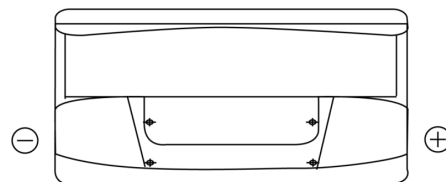

Vision d'ensemble de la Batterie

Batterie pour Marine & Loisirs

Start EN800

Reference	EN800
Technology	Flooded
EAN/GTIN	3661024036351
Tension	12 V
Capacité	90.0 Ah
CCA	720 A
MCA	800
Longueur	353 mm
Largeur	175 mm
Hauteur	190 mm
Dimensions boitier	L05
Polarité	ETN 0
Type de borne	EN taper post
Fixation	B13
Poid (sujet à variation)	20.50 kg

Polarité

Type de borne

Positive Terminal

Negative Terminal

Fixation

La conception, les caractéristiques et les spécifications peuvent être modifiées sans préavis. Nous déclinons toute représentation ou garantie, expresse ou implicite, concernant les données ou les recommandations, et ne serons en aucun cas responsables de toute perte ou dommage prétendument survenu en conséquence. Certains produits peuvent ne pas être disponibles sur votre marché local.