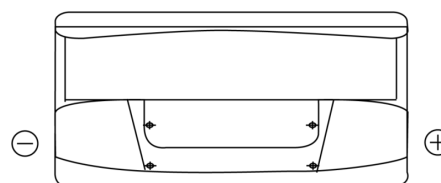

Vision d'ensemble de la Batterie

Batterie pour Marine & Loisirs

Start EN800

Reference	EN800
Technology	Flooded
EAN/GTIN	3661024036351
Tension	12 V
Capacité	90.0 Ah
CCA	720 A
MCA	800
Longueur	353 mm
Largeur	175 mm
Hauteur	190 mm
Dimensions boitier	L05
Polarité	ETN 0
Type de borne	EN taper post
Fixation	B13
Poid (sujet à variation)	20.50 kg

Polarité

Type de borne

Positive Terminal

Negative Terminal

Fixation

La conception, les caractéristiques et les spécifications peuvent être modifiées sans préavis. Nous déclinons toute représentation ou garantie, expresse ou implicite, concernant les données ou les recommandations, et ne serons en aucun cas responsables de toute perte ou dommage prétendument survenu en conséquence. Certains produits peuvent ne pas être disponibles sur votre marché local.