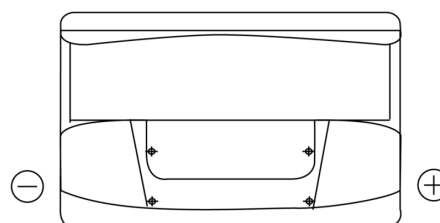

Vision d'ensemble de la Batterie

Batterie pour Marine & Loisirs

Start EN750

Reference	EN750
Technology	Flooded
EAN/GTIN	3661024036085
Tension	12 V
Capacité	74.0 Ah
CCA	680 A
MCA	750
Longueur	278 mm
Largeur	175 mm
Hauteur	190 mm
Dimensions boitier	L03
Polarité	ETN 0
Type de borne	EN taper post
Fixation	B13
Poid (sujet à variation)	16.60 kg

Polarité

Type de borne

Positive Terminal

Negative Terminal

Fixation

La conception, les caractéristiques et les spécifications peuvent être modifiées sans préavis. Nous déclinons toute représentation ou garantie, expresse ou implicite, concernant les données ou les recommandations, et ne serons en aucun cas responsables de toute perte ou dommage prétendument survenu en conséquence. Certains produits peuvent ne pas être disponibles sur votre marché local.