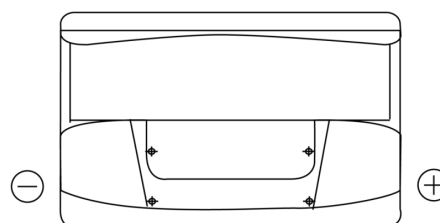

**Vision d'ensemble de la Batterie**

Batterie pour Marine & Loisirs

**Start EN750**

Reference	EN750
Technology	Flooded
EAN/GTIN	3661024036085
Tension	12 V
Capacité	74.0 Ah
CCA	680 A
MCA	750
Longueur	278 mm
Largeur	175 mm
Hauteur	190 mm
Dimensions boitier	L03
Polarité	ETN 0
Type de borne	EN taper post
Fixation	B13
Poid (sujet à variation)	16.60 kg

**Polarité**

**Type de borne**

Positive Terminal

Negative Terminal

**Fixation**

La conception, les caractéristiques et les spécifications peuvent être modifiées sans préavis. Nous déclinons toute représentation ou garantie, expresse ou implicite, concernant les données ou les recommandations, et ne serons en aucun cas responsables de toute perte ou dommage prétendument survenu en conséquence. Certains produits peuvent ne pas être disponibles sur votre marché local.