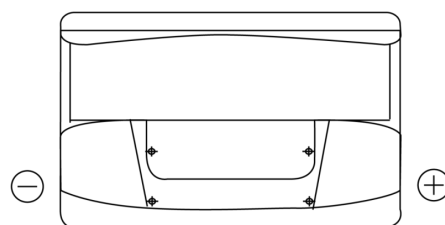

Vision d'ensemble de la Batterie

Batterie pour Marine & Loisirs

Start EN750

Reference	EN750
Technology	Flooded
EAN/GTIN	3661024036085
Tension	12 V
Capacité	74.0 Ah
CCA	680 A
MCA	750
Longueur	278 mm
Largeur	175 mm
Hauteur	190 mm
Dimensions boitier	L03
Polarité	ETN 0
Type de borne	EN taper post
Fixation	B13
Poid (sujet à variation)	16.60 kg

Polarité

Type de borne

Positive Terminal

Negative Terminal

Fixation

La conception, les caractéristiques et les spécifications peuvent être modifiées sans préavis. Nous déclinons toute représentation ou garantie, expresse ou implicite, concernant les données ou les recommandations, et ne serons en aucun cas responsables de toute perte ou dommage prétendument survenu en conséquence. Certains produits peuvent ne pas être disponibles sur votre marché local.