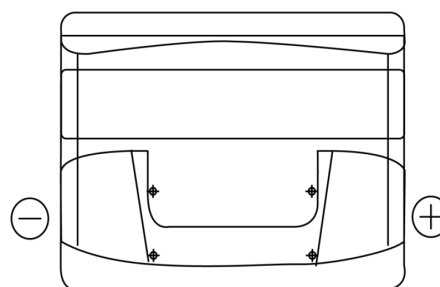

Vision d'ensemble de la Batterie

Batterie pour Marine & Loisirs

Start EN500

Reference	EN500
Technology	Flooded
EAN/GTIN	3661024036108
Tension	12 V
Capacité	50.0 Ah
CCA	450 A
MCA	500
Longueur	207 mm
Largeur	175 mm
Hauteur	190 mm
Dimensions boitier	L01
Polarité	ETN 0
Type de borne	EN taper post
Fixation	B13
Poid (sujet à variation)	12.20 kg

Polarité

Type de borne

Positive Terminal

Negative Terminal

Fixation

La conception, les caractéristiques et les spécifications peuvent être modifiées sans préavis. Nous déclinons toute représentation ou garantie, expresse ou implicite, concernant les données ou les recommandations, et ne serons en aucun cas responsables de toute perte ou dommage prétendument survenu en conséquence. Certains produits peuvent ne pas être disponibles sur votre marché local.