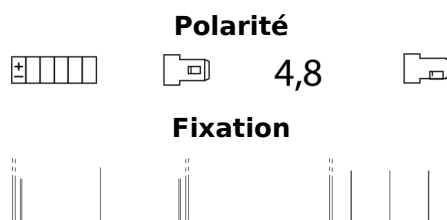

Vision d'ensemble de la Batterie

Batterie pour Motocyclette, ATV, Motoneige & Jardinage

AGM Ready AGM12-7F

Reference	AGM12-7F
Technology	AGM
EAN/GTIN	3661024036306
Tension	12 V
Capacité	7.0 Ah
CCA	85 A
Longueur	150 mm
Largeur	65 mm
Hauteur	95 mm
Dimensions boitier	C50
Polarité	ETN 3
Type de borne	Faston S (4,8)
Fixation	B0
Poid (sujet à variation)	2.50 kg