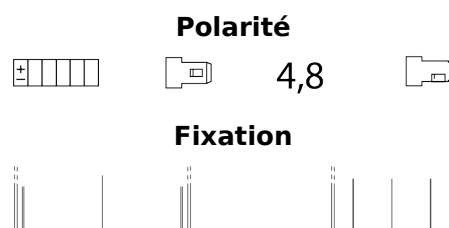

Vision d'ensemble de la Batterie

Batterie pour Motocyclette, ATV, Motoneige & Jardinage

AGM Ready AGM12-7F

Reference	AGM12-7F
Technology	AGM
EAN/GTIN	3661024036306
Tension	12 V
Capacité	7.0 Ah
CCA	85 A
Longueur	150 mm
Largeur	65 mm
Hauteur	95 mm
Dimensions boîtier	C50
Polarité	ETN 3
Type de borne	Faston S (4,8)
Fixation	B0
Poid (sujet à variation)	2.50 kg