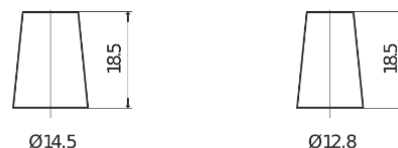

Type de borne