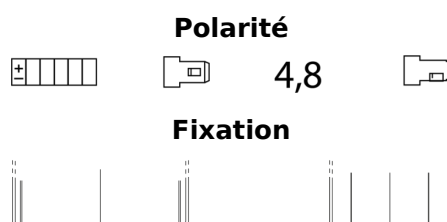

Batterie pour Motocyclette, ATV, Motoneige & Jardinage

AGM Ready AGM12-7F

Reference	AGM12-7F
Technology	AGM
EAN/GTIN	3661024036306
Tension	12 V
Capacité	7.0 Ah
CCA	85 A
Longueur	150 mm
Largeur	65 mm
Hauteur	95 mm
Dimensions boitier	C50
Polarité	ETN 3
Type de borne	Faston S (4,8)
Fixation	B0
Poid (sujet à variation)	2.50 kg