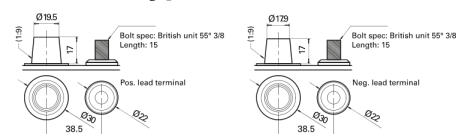

Type de borne