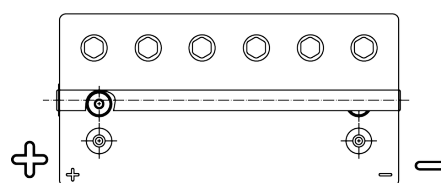

Vision d'ensemble de la Batterie

Batterie pour Marine & Loisirs

Start AGM EM960

Reference	EM960
Technology	AGM
EAN/GTIN	3661024036016
Tension	12 V
Capacité	100.0 Ah
CCA	800 A
MCA	960
Longueur	330 mm
Largeur	173 mm
Hauteur	240 mm
Dimensions boîtier	G31
Polarité	ETN 1
Type de borne	SAE M 3/8" taper&stud
Fixation	B0
Poid (sujet à variation)	31.00 kg

Polarité**Type de borne****Fixation**

La conception, les caractéristiques et les spécifications peuvent être modifiées sans préavis. Nous déclinons toute représentation ou garantie, expresse ou implicite, concernant les données ou les recommandations, et ne serons en aucun cas responsables de toute perte ou dommage prétendument survenu en conséquence. Certains produits peuvent ne pas être disponibles sur votre marché local.