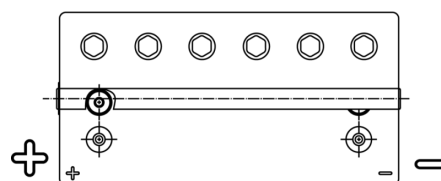

Vision d'ensemble de la Batterie

Batterie pour Marine & Loisirs

Start AGM EM960

Reference	EM960
Technology	AGM
EAN/GTIN	3661024036016
Tension	12 V
Capacité	100.0 Ah
CCA	800 A
MCA	960
Longueur	330 mm
Largeur	173 mm
Hauteur	240 mm
Dimensions boîtier	G31
Polarité	ETN 1
Type de borne	SAE M 3/8" taper&stud
Fixation	B0
Poid (sujet à variation)	31.00 kg

Polarité

Type de borne

Fixation

La conception, les caractéristiques et les spécifications peuvent être modifiées sans préavis. Nous déclinons toute représentation ou garantie, expresse ou implicite, concernant les données ou les recommandations, et ne serons en aucun cas responsables de toute perte ou dommage prétendument survenu en conséquence. Certains produits peuvent ne pas être disponibles sur votre marché local.