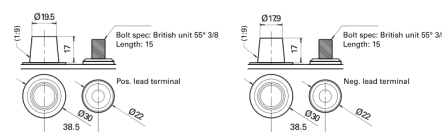

Vision d'ensemble de la Batterie

Batterie pour Marine & Loisirs

Start AGM EM960

Reference	EM960
Technology	AGM
EAN/GTIN	3661024036016
Tension	12 V
Capacité	100.0 Ah
CCA	800 A
MCA	960
Longueur	330 mm
Largeur	173 mm
Hauteur	240 mm
Dimensions boîtier	G31
Polarité	ETN 1
Type de borne	SAE M 3/8" taper&stud
Fixation	B0
Poid (sujet à variation)	31.00 kg

Polarité**Type de borne****Fixation**

La conception, les caractéristiques et les spécifications peuvent être modifiées sans préavis. Nous déclinons toute représentation ou garantie, expresse ou implicite, concernant les données ou les recommandations, et ne serons en aucun cas responsables de toute perte ou dommage prétendument survenu en conséquence. Certains produits peuvent ne pas être disponibles sur votre marché local.