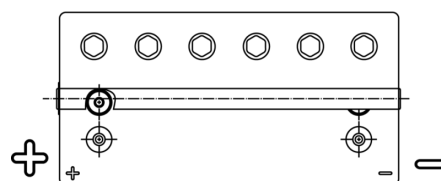

Batterie pour Marine & Loisirs

Start AGM EM960

Reference	EM960
Technology	AGM
EAN/GTIN	3661024036016
Tension	12 V
Capacité	100.0 Ah
CCA	800 A
MCA	960
Longueur	330 mm
Largeur	173 mm
Hauteur	240 mm
Dimensions boîtier	G31
Polarité	ETN 1
Type de borne	SAE M 3/8" taper&stud
Fixation	B0
Poid (sujet à variation)	31.00 kg

Polarité

Type de borne

Fixation

La conception, les caractéristiques et les spécifications peuvent être modifiées sans préavis. Nous déclinons toute représentation ou garantie, expresse ou implicite, concernant les données ou les recommandations, et ne serons en aucun cas responsables de toute perte ou dommage prétendument survenu en conséquence. Certains produits peuvent ne pas être disponibles sur votre marché local.