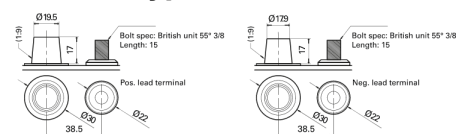

Vision d'ensemble de la Batterie

Batterie pour Marine & Loisirs

Start AGM EM960

Reference	EM960
Technology	AGM
EAN/GTIN	3661024036016
Tension	12 V
Capacité	100.0 Ah
CCA	800 A
MCA	960
Longueur	330 mm
Largeur	173 mm
Hauteur	240 mm
Dimensions boîtier	G31
Polarité	ETN 1
Type de borne	SAE M 3/8" taper&stud
Fixation	B0
Poid (sujet à variation)	31.00 kg

Polarité

Type de borne

Fixation

La conception, les caractéristiques et les spécifications peuvent être modifiées sans préavis. Nous déclinons toute représentation ou garantie, expresse ou implicite, concernant les données ou les recommandations, et ne serons en aucun cas responsables de toute perte ou dommage prétendument survenu en conséquence. Certains produits peuvent ne pas être disponibles sur votre marché local.