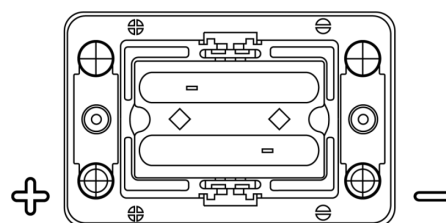

**Vision d'ensemble de la Batterie**

Batterie pour Marine & Loisirs

**Start AGM EM1000**

Reference	EM1000
Technology	AGM
EAN/GTIN	3661024036023
Tension	12 V
Capacité	50.0 Ah
CCA	800 A
MCA	1000
Longueur	260 mm
Largeur	173 mm
Hauteur	206 mm
Dimensions boîtier	G34
Polarité	ETN 1
Type de borne	SAE M 3/8" - 5/16" taper&stud
Fixation	B7
Poid (sujet à variation)	17.90 kg

**Polarité**

**Type de borne**

**Fixation**

La conception, les caractéristiques et les spécifications peuvent être modifiées sans préavis. Nous déclinons toute représentation ou garantie, expresse ou implicite, concernant les données ou les recommandations, et ne serons en aucun cas responsables de toute perte ou dommage prétendument survenu en conséquence. Certains produits peuvent ne pas être disponibles sur votre marché local.