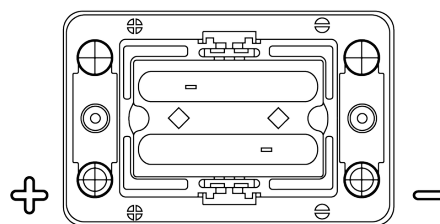

Vision d'ensemble de la Batterie

Batterie pour Marine & Loisirs

Start AGM EM1000

Reference	EM1000
Technology	AGM
EAN/GTIN	3661024036023
Tension	12 V
Capacité	50.0 Ah
CCA	800 A
MCA	1000
Longueur	260 mm
Largeur	173 mm
Hauteur	206 mm
Dimensions boîtier	G34
Polarité	ETN 1
Type de borne	SAE M 3/8" - 5/16" taper&stud
Fixation	B7
Poid (sujet à variation)	17.90 kg

Polarité

Type de borne

Fixation

La conception, les caractéristiques et les spécifications peuvent être modifiées sans préavis. Nous déclinons toute représentation ou garantie, expresse ou implicite, concernant les données ou les recommandations, et ne serons en aucun cas responsables de toute perte ou dommage prétendument survenu en conséquence. Certains produits peuvent ne pas être disponibles sur votre marché local.