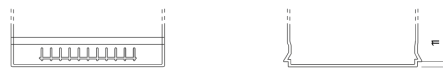

Vision d'ensemble de la Batterie

Batterie pour Marine & Loisirs

Start AGM EM1000

Reference	EM1000
Technology	AGM
EAN/GTIN	3661024036023
Tension	12 V
Capacité	50.0 Ah
CCA	800 A
MCA	1000
Longueur	260 mm
Largeur	173 mm
Hauteur	206 mm
Dimensions boîtier	G34
Polarité	ETN 1
Type de borne	SAE M 3/8" - 5/16" taper&stud
Fixation	B7
Poid (sujet à variation)	17.90 kg

Polarité

Type de borne

Fixation

La conception, les caractéristiques et les spécifications peuvent être modifiées sans préavis. Nous déclinons toute représentation ou garantie, expresse ou implicite, concernant les données ou les recommandations, et ne serons en aucun cas responsables de toute perte ou dommage prétendument survenu en conséquence. Certains produits peuvent ne pas être disponibles sur votre marché local.