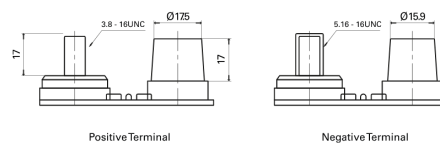

Vision d'ensemble de la Batterie

Batterie pour Marine & Loisirs

Start AGM EM1000

Reference	EM1000
Technology	AGM
EAN/GTIN	3661024036023
Tension	12 V
Capacité	50.0 Ah
CCA	800 A
MCA	1000
Longueur	260 mm
Largeur	173 mm
Hauteur	206 mm
Dimensions boîtier	G34
Polarité	ETN 1
Type de borne	SAE M 3/8" - 5/16" taper&stud
Fixation	B7
Poid (sujet à variation)	17.90 kg

Polarité

Type de borne

Fixation

La conception, les caractéristiques et les spécifications peuvent être modifiées sans préavis. Nous déclinons toute représentation ou garantie, expresse ou implicite, concernant les données ou les recommandations, et ne serons en aucun cas responsables de toute perte ou dommage prétendument survenu en conséquence. Certains produits peuvent ne pas être disponibles sur votre marché local.