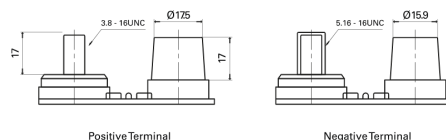

**Vision d'ensemble de la Batterie**

Batterie pour Marine & Loisirs

**Start AGM EM1000**

Reference	EM1000
Technology	AGM
EAN/GTIN	3661024036023
Tension	12 V
Capacité	50.0 Ah
CCA	800 A
MCA	1000
Longueur	260 mm
Largeur	173 mm
Hauteur	206 mm
Dimensions boîtier	G34
Polarité	ETN 1
Type de borne	SAE M 3/8" - 5/16" taper&stud
Fixation	B7
Poid (sujet à variation)	17.90 kg

**Polarité**

**Type de borne**

**Fixation**

La conception, les caractéristiques et les spécifications peuvent être modifiées sans préavis. Nous déclinons toute représentation ou garantie, expresse ou implicite, concernant les données ou les recommandations, et ne serons en aucun cas responsables de toute perte ou dommage prétendument survenu en conséquence. Certains produits peuvent ne pas être disponibles sur votre marché local.