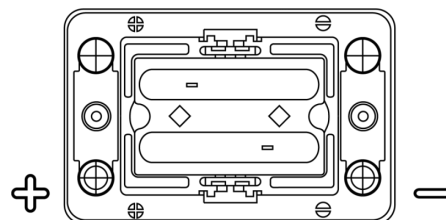

Vision d'ensemble de la Batterie

Batterie pour Marine & Loisirs

Start AGM EM1000

Reference	EM1000
Technology	AGM
EAN/GTIN	3661024036023
Tension	12 V
Capacité	50.0 Ah
CCA	800 A
MCA	1000
Longueur	260 mm
Largeur	173 mm
Hauteur	206 mm
Dimensions boîtier	G34
Polarité	ETN 1
Type de borne	SAE M 3/8" - 5/16" taper&stud
Fixation	B7
Poid (sujet à variation)	17.90 kg

Polarité

Type de borne

Fixation

La conception, les caractéristiques et les spécifications peuvent être modifiées sans préavis. Nous déclinons toute représentation ou garantie, expresse ou implicite, concernant les données ou les recommandations, et ne serons en aucun cas responsables de toute perte ou dommage prétendument survenu en conséquence. Certains produits peuvent ne pas être disponibles sur votre marché local.