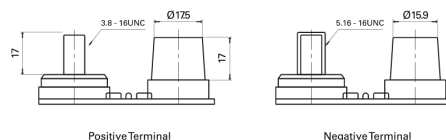

Type de borne