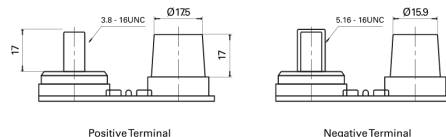

Type de borne