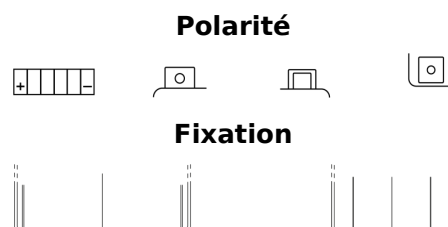

Batterie pour Motocyclette, ATV, Motoneige &amp; Jardinage

**Li-Ion ELTZ14S**

Reference	ELTZ14S
Technology	Li-Ion
EAN/GTIN	3661024036825
Tension	12 V
Capacité	5.0 Ah
CCA	290 A
Watt hour	60 Wh
Longueur	150 mm
Largeur	90 mm
Hauteur	95 mm
Dimensions boitier	C53
Polarité	ETN 1
Type de borne	M12
Fixation	B0
Poid (sujet à variation)	1.00 kg