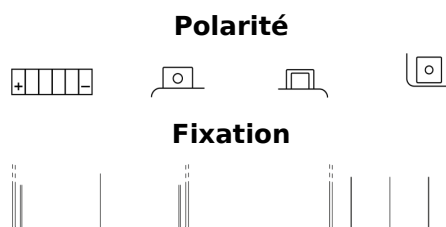

Batterie pour Motocyclette, ATV, Motoneige & Jardinage

Li-Ion ELTX14H

Reference	ELTX14H
Technology	Li-Ion
EAN/GTIN	3661024036801
Tension	12 V
Capacité	4.0 Ah
CCA	240 A
Watt hour	48 Wh
Longueur	150 mm
Largeur	90 mm
Hauteur	95 mm
Dimensions boitier	C53
Polarité	ETN 1
Type de borne	M12
Fixation	B0
Poid (sujet à variation)	0.90 kg