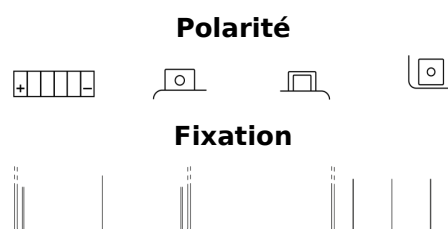

Batterie pour Motocyclette, ATV, Motoneige &amp; Jardinage

**Li-Ion ELTX14H**

Reference	ELTX14H
Technology	Li-Ion
EAN/GTIN	3661024036801
Tension	12 V
Capacité	4.0 Ah
CCA	240 A
Watt hour	48 Wh
Longueur	150 mm
Largeur	90 mm
Hauteur	95 mm
Dimensions boitier	C53
Polarité	ETN 1
Type de borne	M12
Fixation	B0
Poid (sujet à variation)	0.90 kg