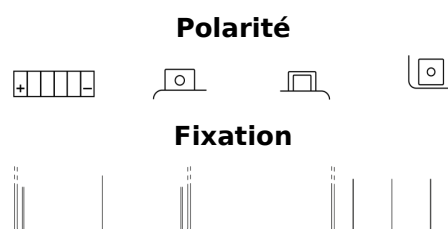

Batterie pour Motocyclette, ATV, Motoneige &amp; Jardinage

**Li-Ion ELTX12**

Reference	ELTX12
Technology	Li-Ion
EAN/GTIN	3661024036832
Tension	12 V
Capacité	3.5 Ah
CCA	210 A
Watt hour	42 Wh
Longueur	150 mm
Largeur	90 mm
Hauteur	95 mm
Dimensions boitier	C53
Polarité	ETN 1
Type de borne	M12
Fixation	B0
Poid (sujet à variation)	0.80 kg