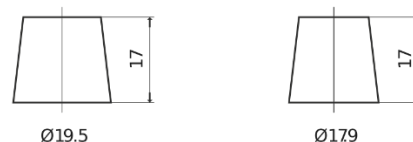

Vision d'ensemble de la Batterie

Batterie pour votre voiture

Power DB504

Reference	DB504
Technology	Flooded
EAN/GTIN	3661024024402
Tension	12 V
Capacité	50 Ah
CCA	360 A
Longueur	200 mm
Largeur	173 mm
Hauteur	222 mm
Dimensions boitier	D20
Polarité	ETN 0
Type de borne	EN taper post
Fixation	Korean B1
Poid (sujet à variation)	12.90 kg

Polarité

Type de borne

Positive Terminal

Negative Terminal

Fixation

La conception, les caractéristiques et les spécifications peuvent être modifiées sans préavis. Nous déclinons toute représentation ou garantie, expresse ou implicite, concernant les données ou les recommandations, et ne serons en aucun cas responsables de toute perte ou dommage prétendument survenu en conséquence. Certains produits peuvent ne pas être disponibles sur votre marché local.