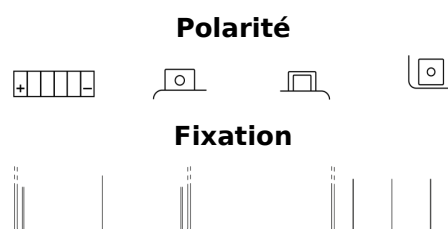

Vision d'ensemble de la Batterie

Batterie pour Motocyclette, ATV, Motoneige & Jardinage

Li-Ion ELT12B

Reference	ELT12B
Technology	Li-Ion
EAN/GTIN	3661024036818
Tension	12 V
Capacité	5.0 Ah
CCA	260 A
Watt hour	60 Wh
Longueur	150 mm
Largeur	70 mm
Hauteur	130 mm
Dimensions boitier	C51
Polarité	ETN 1
Type de borne	M12
Fixation	B0
Poid (sujet à variation)	0.90 kg