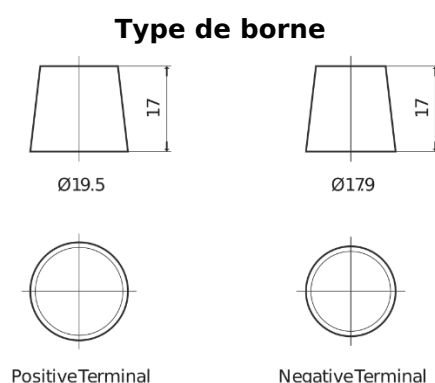

Vision d'ensemble de la Batterie

Batterie pour Camion, Autobus, Construction & Agriculture

StartPRO TG1806

Reference	TG1806
Technology	Flooded
EAN/GTIN	3661024055505
Tension	12 V
Capacité	180 Ah
CCA	1000 A
Longueur	510 mm
Largeur	218 mm
Hauteur	225 mm
Dimensions boîtier	D09
Polarité	ETN 4
Type de borne	EN taper post
Fixation	B3
Poid (sujet à variation)	43.00 kg