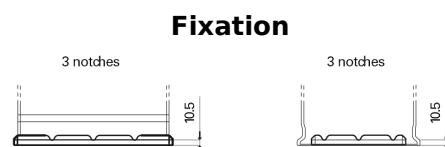

Vision d'ensemble de la Batterie

Batterie pour Camion, Autobus, Construction & Agriculture

StartPRO TG1806

Reference	TG1806
Technology	Flooded
EAN/GTIN	3661024055505
Tension	12 V
Capacité	180 Ah
CCA	1000 A
Longueur	510 mm
Largeur	218 mm
Hauteur	225 mm
Dimensions boîtier	D09
Polarité	ETN 4
Type de borne	EN taper post
Fixation	B3
Poid (sujet à variation)	43.00 kg