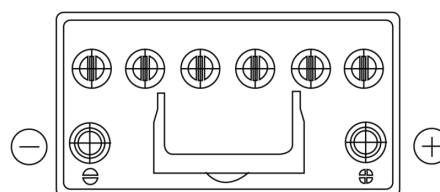

Vision d'ensemble de la Batterie

Batterie pour votre voiture

EFB EL954

Reference	EL954
Technology	EFB
EAN/GTIN	3661024036733
Tension	12 V
Capacité	95.0 Ah
CCA	800 A
Longueur	306 mm
Largeur	173 mm
Hauteur	222 mm
Dimensions boîtier	D31
Polarité	ETN 0
Type de borne	EN taper post
Fixation	Korean B1
Poid (sujet à variation)	21.80 kg

Polarité

Type de borne

Positive Terminal

Negative Terminal

Fixation

La conception, les caractéristiques et les spécifications peuvent être modifiées sans préavis. Nous déclinons toute représentation ou garantie, expresse ou implicite, concernant les données ou les recommandations, et ne serons en aucun cas responsables de toute perte ou dommage prétendument survenu en conséquence. Certains produits peuvent ne pas être disponibles sur votre marché local.