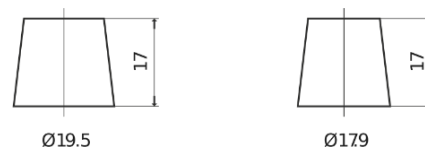

Vision d'ensemble de la Batterie

Batterie pour votre voiture

EFB EL954

Reference	EL954
Technology	EFB
EAN/GTIN	3661024036733
Tension	12 V
Capacité	95.0 Ah
CCA	800 A
Longueur	306 mm
Largeur	173 mm
Hauteur	222 mm
Dimensions boîtier	D31
Polarité	ETN 0
Type de borne	EN taper post
Fixation	Korean B1
Poid (sujet à variation)	21.80 kg

Polarité

Type de borne

Positive Terminal

Negative Terminal

Fixation

La conception, les caractéristiques et les spécifications peuvent être modifiées sans préavis. Nous déclinons toute représentation ou garantie, expresse ou implicite, concernant les données ou les recommandations, et ne serons en aucun cas responsables de toute perte ou dommage prétendument survenu en conséquence. Certains produits peuvent ne pas être disponibles sur votre marché local.