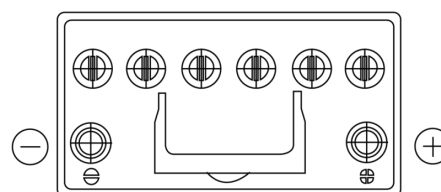

Vision d'ensemble de la Batterie

Batterie pour votre voiture

EFB EL954

Reference	EL954
Technology	EFB
EAN/GTIN	3661024036733
Tension	12 V
Capacité	95.0 Ah
CCA	800 A
Longueur	306 mm
Largeur	173 mm
Hauteur	222 mm
Dimensions boîtier	D31
Polarité	ETN 0
Type de borne	EN taper post
Fixation	Korean B1
Poid (sujet à variation)	21.80 kg

Polarité

Type de borne

Positive Terminal

Negative Terminal

Fixation

La conception, les caractéristiques et les spécifications peuvent être modifiées sans préavis. Nous déclinons toute représentation ou garantie, expresse ou implicite, concernant les données ou les recommandations, et ne serons en aucun cas responsables de toute perte ou dommage prétendument survenu en conséquence. Certains produits peuvent ne pas être disponibles sur votre marché local.