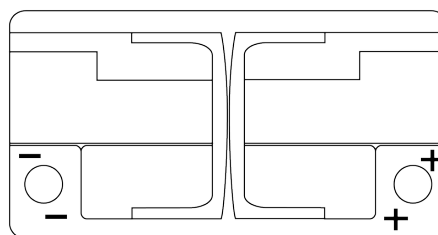

## EFB EL800

Reference	EL800
Technology	EFB
EAN/GTIN	3661024035705
Tension	12 V
Capacité	80.0 Ah
CCA	800 A
Longueur	315 mm
Largeur	175 mm
Hauteur	190 mm
Dimensions boîtier	L04
Polarité	ETN 0
Type de borne	EN taper post
Fixation	B13
Poid (sujet à variation)	22.10 kg

### Type de borne

Ø19.5

Ø179

Positive Terminal

Negative Terminal