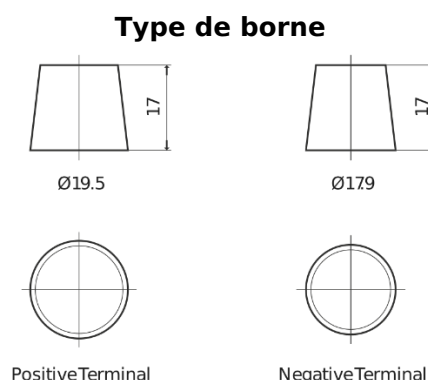

Vision d'ensemble de la Batterie

Batterie pour Camion, Autobus, Construction & Agriculture

StartPRO EG1806

| | |
|--------------------------|---------------|
| Reference | EG1806 |
| Technology | Flooded |
| EAN/GTIN | 3661024035507 |
| Tension | 12 V |
| Capacité | 180 Ah |
| CCA | 1000 A |
| Longueur | 510 mm |
| Largeur | 218 mm |
| Hauteur | 225 mm |
| Dimensions boîtier | D09 |
| Polarité | ETN 4 |
| Type de borne | EN taper post |
| Fixation | B3 |
| Poid (sujet à variation) | 43.00 kg |