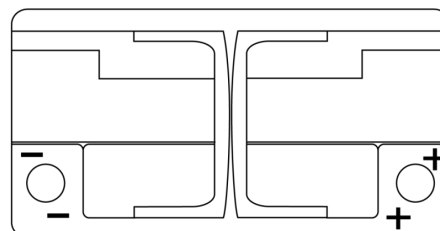

Batterie pour votre voiture

EFB EL800

Reference	EL800
Technology	EFB
EAN/GTIN	3661024035705
Tension	12 V
Capacité	80.0 Ah
CCA	800 A
Longueur	315 mm
Largeur	175 mm
Hauteur	190 mm
Dimensions boitier	L04
Polarité	ETN 0
Type de borne	EN taper post
Fixation	B13
Poid (sujet à variation)	22.10 kg

Polarité

Type de borne

Positive Terminal

Negative Terminal

Fixation

La conception, les caractéristiques et les spécifications peuvent être modifiées sans préavis. Nous déclinons toute représentation ou garantie, expresse ou implicite, concernant les données ou les recommandations, et ne serons en aucun cas responsables de toute perte ou dommage prétendument survenu en conséquence. Certains produits peuvent ne pas être disponibles sur votre marché local.