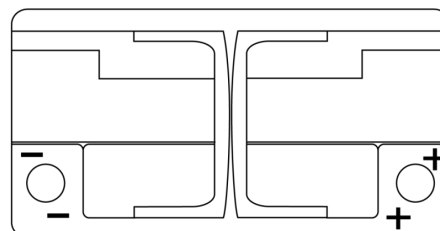

### EFB EL800

Reference	EL800
Technology	EFB
EAN/GTIN	3661024035705
Tension	12 V
Capacité	80.0 Ah
CCA	800 A
Longueur	315 mm
Largeur	175 mm
Hauteur	190 mm
Dimensions boîtier	L04
Polarité	ETN 0
Type de borne	EN taper post
Fixation	B13
Poid (sujet à variation)	22.10 kg

#### Type de borne

Positive Terminal

Negative Terminal