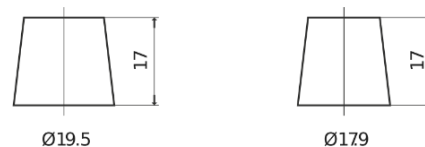

Batterie pour votre voiture

EFB EL800

Reference	EL800
Technology	EFB
EAN/GTIN	3661024035705
Tension	12 V
Capacité	80.0 Ah
CCA	800 A
Longueur	315 mm
Largeur	175 mm
Hauteur	190 mm
Dimensions boitier	L04
Polarité	ETN 0
Type de borne	EN taper post
Fixation	B13
Poid (sujet à variation)	22.10 kg

Polarité

Type de borne

Positive Terminal

Negative Terminal

Fixation

La conception, les caractéristiques et les spécifications peuvent être modifiées sans préavis. Nous déclinons toute représentation ou garantie, expresse ou implicite, concernant les données ou les recommandations, et ne serons en aucun cas responsables de toute perte ou dommage prétendument survenu en conséquence. Certains produits peuvent ne pas être disponibles sur votre marché local.