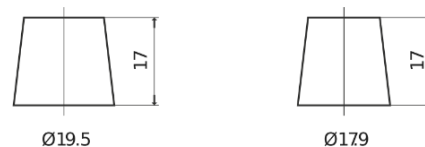

### EFB EL800

Reference	EL800
Technology	EFB
EAN/GTIN	3661024035705
Tension	12 V
Capacité	80.0 Ah
CCA	800 A
Longueur	315 mm
Largeur	175 mm
Hauteur	190 mm
Dimensions boîtier	L04
Polarité	ETN 0
Type de borne	EN taper post
Fixation	B13
Poid (sujet à variation)	22.10 kg