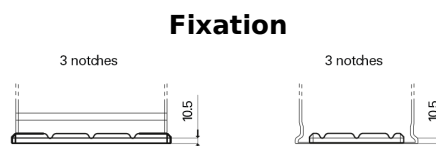

Vision d'ensemble de la Batterie

Batterie pour Camion, Autobus, Construction & Agriculture

StartPRO EG1806

| | |
|--------------------------|---------------|
| Reference | EG1806 |
| Technology | Flooded |
| EAN/GTIN | 3661024035507 |
| Tension | 12 V |
| Capacité | 180 Ah |
| CCA | 1000 A |
| Longueur | 510 mm |
| Largeur | 218 mm |
| Hauteur | 225 mm |
| Dimensions boîtier | D09 |
| Polarité | ETN 4 |
| Type de borne | EN taper post |
| Fixation | B3 |
| Poid (sujet à variation) | 43.00 kg |