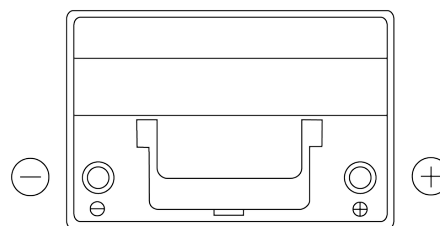

Batterie pour votre voiture

EFB EL754

Reference	EL754
Technology	EFB
EAN/GTIN	3661024037631
Tension	12 V
Capacité	75.0 Ah
CCA	750 A
Longueur	260 mm
Largeur	173 mm
Hauteur	222 mm
Dimensions boîtier	D26
Polarité	ETN 0
Type de borne	EN taper post
Fixation	B0
Poid (sujet à variation)	19.00 kg

Polarité

Type de borne

Positive Terminal

Negative Terminal

Fixation

La conception, les caractéristiques et les spécifications peuvent être modifiées sans préavis. Nous déclinons toute représentation ou garantie, expresse ou implicite, concernant les données ou les recommandations, et ne serons en aucun cas responsables de toute perte ou dommage prétendument survenu en conséquence. Certains produits peuvent ne pas être disponibles sur votre marché local.