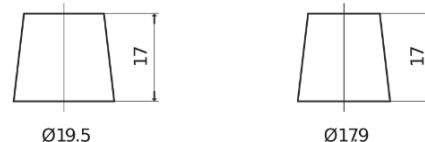

Vision d'ensemble de la Batterie

Batterie pour votre voiture

EFB EL754

Reference	EL754
Technology	EFB
EAN/GTIN	3661024037631
Tension	12 V
Capacité	75.0 Ah
CCA	750 A
Longueur	260 mm
Largeur	173 mm
Hauteur	222 mm
Dimensions boîtier	D26
Polarité	ETN 0
Type de borne	EN taper post
Fixation	B0
Poid (sujet à variation)	19.00 kg

Polarité

Type de borne

Positive Terminal

Negative Terminal

Fixation

La conception, les caractéristiques et les spécifications peuvent être modifiées sans préavis. Nous déclinons toute représentation ou garantie, expresse ou implicite, concernant les données ou les recommandations, et ne serons en aucun cas responsables de toute perte ou dommage prétendument survenu en conséquence. Certains produits peuvent ne pas être disponibles sur votre marché local.