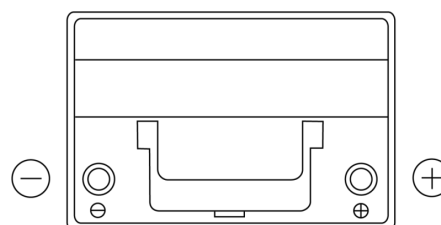

Vision d'ensemble de la Batterie

Batterie pour votre voiture

EFB EL754

Reference	EL754
Technology	EFB
EAN/GTIN	3661024037631
Tension	12 V
Capacité	75.0 Ah
CCA	750 A
Longueur	260 mm
Largeur	173 mm
Hauteur	222 mm
Dimensions boîtier	D26
Polarité	ETN 0
Type de borne	EN taper post
Fixation	B0
Poid (sujet à variation)	19.00 kg

Polarité

Type de borne

Positive Terminal

Negative Terminal

Fixation

La conception, les caractéristiques et les spécifications peuvent être modifiées sans préavis. Nous déclinons toute représentation ou garantie, expresse ou implicite, concernant les données ou les recommandations, et ne serons en aucun cas responsables de toute perte ou dommage prétendument survenu en conséquence. Certains produits peuvent ne pas être disponibles sur votre marché local.