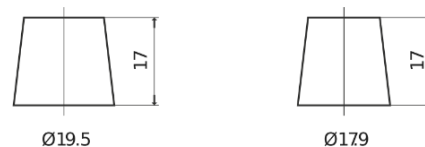

Vision d'ensemble de la Batterie

Batterie pour votre voiture

EFB EL752

Reference	EL752
Technology	EFB
EAN/GTIN	3661024036559
Tension	12 V
Capacité	75.0 Ah
CCA	730 A
Longueur	315 mm
Largeur	175 mm
Hauteur	175 mm
Dimensions boîtier	LB4
Polarité	ETN 0
Type de borne	EN taper post
Fixation	B13
Poid (sujet à variation)	18.60 kg

Polarité

Type de borne

Positive Terminal

Negative Terminal

Fixation

La conception, les caractéristiques et les spécifications peuvent être modifiées sans préavis. Nous déclinons toute représentation ou garantie, expresse ou implicite, concernant les données ou les recommandations, et ne serons en aucun cas responsables de toute perte ou dommage prétendument survenu en conséquence. Certains produits peuvent ne pas être disponibles sur votre marché local.