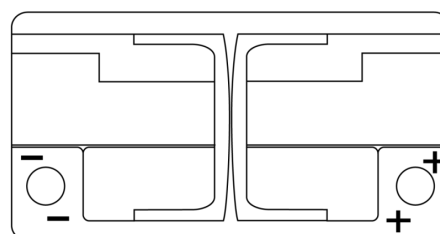

### EFB EL752

Reference	EL752
Technology	EFB
EAN/GTIN	3661024036559
Tension	12 V
Capacité	75.0 Ah
CCA	730 A
Longueur	315 mm
Largeur	175 mm
Hauteur	175 mm
Dimensions boitier	LB4
Polarité	ETN 0
Type de borne	EN taper post
Fixation	B13
Poid (sujet à variation)	18.60 kg

#### Type de borne

Positive Terminal

Negative Terminal