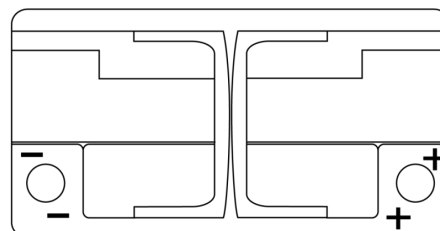

Vision d'ensemble de la Batterie

Batterie pour votre voiture

EFB EL752

Reference	EL752
Technology	EFB
EAN/GTIN	3661024036559
Tension	12 V
Capacité	75.0 Ah
CCA	730 A
Longueur	315 mm
Largeur	175 mm
Hauteur	175 mm
Dimensions boîtier	LB4
Polarité	ETN 0
Type de borne	EN taper post
Fixation	B13
Poid (sujet à variation)	18.60 kg

Polarité

Type de borne

Positive Terminal

Negative Terminal

Fixation

La conception, les caractéristiques et les spécifications peuvent être modifiées sans préavis. Nous déclinons toute représentation ou garantie, expresse ou implicite, concernant les données ou les recommandations, et ne serons en aucun cas responsables de toute perte ou dommage prétendument survenu en conséquence. Certains produits peuvent ne pas être disponibles sur votre marché local.