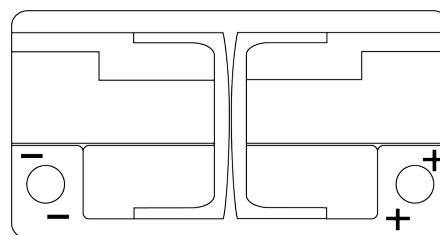

Batterie pour votre voiture

EFB EL752

Reference	EL752
Technology	EFB
EAN/GTIN	3661024036559
Tension	12 V
Capacité	75.0 Ah
CCA	730 A
Longueur	315 mm
Largeur	175 mm
Hauteur	175 mm
Dimensions boîtier	LB4
Polarité	ETN 0
Type de borne	EN taper post
Fixation	B13
Poid (sujet à variation)	18.60 kg

Polarité

Type de borne

Ø19.5

Ø17.9

Positive Terminal

Negative Terminal

Fixation

5 notches