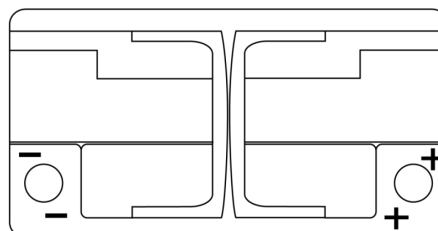

### EFB EL752

Reference	EL752
Technology	EFB
EAN/GTIN	3661024036559
Tension	12 V
Capacité	75.0 Ah
CCA	730 A
Longueur	315 mm
Largeur	175 mm
Hauteur	175 mm
Dimensions boîtier	LB4
Polarité	ETN 0
Type de borne	EN taper post
Fixation	B13
Poid (sujet à variation)	18.60 kg

#### Type de borne

Positive Terminal

Negative Terminal