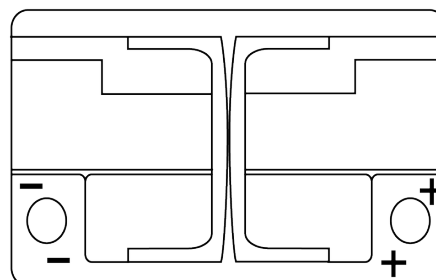

Batterie pour votre voiture

EFB EL700

Reference	EL700
Technology	EFB
EAN/GTIN	3661024035699
Tension	12 V
Capacité	70.0 Ah
CCA	760 A
Longueur	278 mm
Largeur	175 mm
Hauteur	190 mm
Dimensions boîtier	L03
Polarité	ETN 0
Type de borne	EN taper post
Fixation	B13
Poid (sujet à variation)	19.30 kg

Polarité

Type de borne

Positive Terminal

Negative Terminal

Fixation

La conception, les caractéristiques et les spécifications peuvent être modifiées sans préavis. Nous déclinons toute représentation ou garantie, expresse ou implicite, concernant les données ou les recommandations, et ne serons en aucun cas responsables de toute perte ou dommage prétendument survenu en conséquence. Certains produits peuvent ne pas être disponibles sur votre marché local.