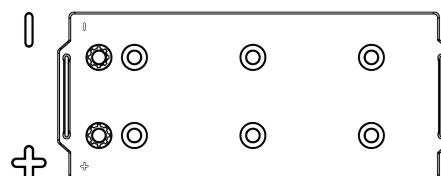

Vision d'ensemble de la Batterie

Batterie pour Camion, Autobus, Construction & Agriculture

StartPRO TG1406

Reference	TG1406
Technology	Flooded
EAN/GTIN	3661024055499
Tension	12 V
Capacité	140 Ah
CCA	800 A
Longueur	510 mm
Largeur	175 mm
Hauteur	225 mm
Dimensions boîtier	D08
Polarité	ETN 4
Type de borne	EN taper post
Fixation	B3
Poid (sujet à variation)	33.50 kg

Polarité

Type de borne

Positive Terminal

Negative Terminal

Fixation

La conception, les caractéristiques et les spécifications peuvent être modifiées sans préavis. Nous déclinons toute représentation ou garantie, expresse ou implicite, concernant les données ou les recommandations, et ne serons en aucun cas responsables de toute perte ou dommage prétendument survenu en conséquence. Certains produits peuvent ne pas être disponibles sur votre marché local.