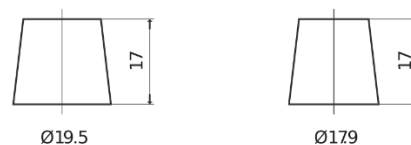

Batterie pour votre voiture

EFB EL700

Reference	EL700
Technology	EFB
EAN/GTIN	3661024035699
Tension	12 V
Capacité	70.0 Ah
CCA	760 A
Longueur	278 mm
Largeur	175 mm
Hauteur	190 mm
Dimensions boîtier	L03
Polarité	ETN 0
Type de borne	EN taper post
Fixation	B13
Poid (sujet à variation)	19.30 kg

Polarité

Type de borne

Positive Terminal

Negative Terminal

Fixation

La conception, les caractéristiques et les spécifications peuvent être modifiées sans préavis. Nous déclinons toute représentation ou garantie, expresse ou implicite, concernant les données ou les recommandations, et ne serons en aucun cas responsables de toute perte ou dommage prétendument survenu en conséquence. Certains produits peuvent ne pas être disponibles sur votre marché local.