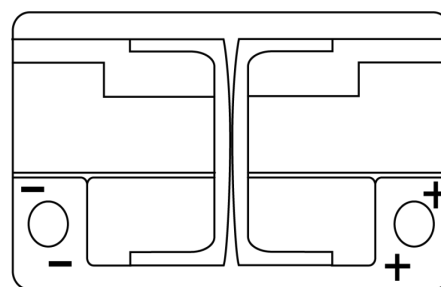

Vision d'ensemble de la Batterie

Batterie pour votre voiture

EFB EL700

Reference	EL700
Technology	EFB
EAN/GTIN	3661024035699
Tension	12 V
Capacité	70.0 Ah
CCA	760 A
Longueur	278 mm
Largeur	175 mm
Hauteur	190 mm
Dimensions boitier	L03
Polarité	ETN 0
Type de borne	EN taper post
Fixation	B13
Poid (sujet à variation)	19.30 kg

Polarité

Type de borne

Positive Terminal

Negative Terminal

Fixation

La conception, les caractéristiques et les spécifications peuvent être modifiées sans préavis. Nous déclinons toute représentation ou garantie, expresse ou implicite, concernant les données ou les recommandations, et ne serons en aucun cas responsables de toute perte ou dommage prétendument survenu en conséquence. Certains produits peuvent ne pas être disponibles sur votre marché local.