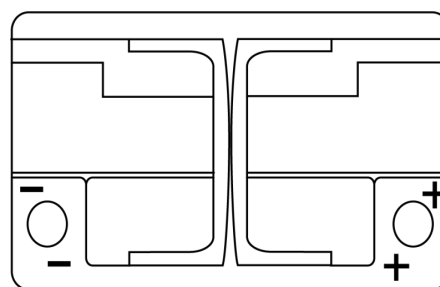

### EFB EL700

Reference	EL700
Technology	EFB
EAN/GTIN	3661024035699
Tension	12 V
Capacité	70.0 Ah
CCA	760 A
Longueur	278 mm
Largeur	175 mm
Hauteur	190 mm
Dimensions boîtier	L03
Polarité	ETN 0
Type de borne	EN taper post
Fixation	B13
Poid (sujet à variation)	19.30 kg

#### Type de borne

Ø19.5

Ø17

Positive Terminal

Negative Terminal