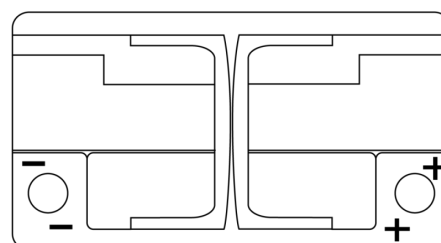

### EFB EL652

|                          |               |
|--------------------------|---------------|
| Reference                | EL652         |
| Technology               | EFB           |
| EAN/GTIN                 | 3661024036542 |
| Tension                  | 12 V          |
| Capacité                 | 65.0 Ah       |
| CCA                      | 650 A         |
| Longueur                 | 278 mm        |
| Largeur                  | 175 mm        |
| Hauteur                  | 175 mm        |
| Dimensions boîtier       | LB3           |
| Polarité                 | ETN 0         |
| Type de borne            | EN taper post |
| Fixation                 | B13           |
| Poid (sujet à variation) | 16.20 kg      |

#### Type de borne

Positive Terminal

Negative Terminal