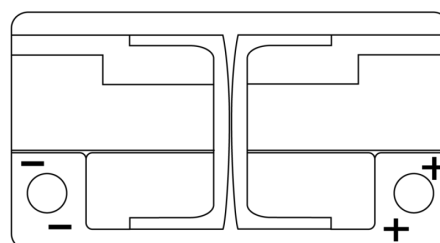

**Vision d'ensemble de la Batterie**

Batterie pour votre voiture

**EFB EL652**

Reference	EL652
Technology	EFB
EAN/GTIN	3661024036542
Tension	12 V
Capacité	65.0 Ah
CCA	650 A
Longueur	278 mm
Largeur	175 mm
Hauteur	175 mm
Dimensions boitier	LB3
Polarité	ETN 0
Type de borne	EN taper post
Fixation	B13
Poid (sujet à variation)	16.20 kg

**Polarité**

**Type de borne**

Positive Terminal

Negative Terminal

**Fixation**

La conception, les caractéristiques et les spécifications peuvent être modifiées sans préavis. Nous déclinons toute représentation ou garantie, expresse ou implicite, concernant les données ou les recommandations, et ne serons en aucun cas responsables de toute perte ou dommage prétendument survenu en conséquence. Certains produits peuvent ne pas être disponibles sur votre marché local.