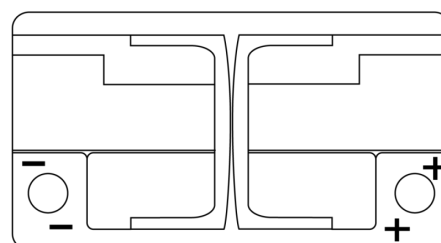

Vision d'ensemble de la Batterie

Batterie pour votre voiture

EFB EL652

Reference	EL652
Technology	EFB
EAN/GTIN	3661024036542
Tension	12 V
Capacité	65.0 Ah
CCA	650 A
Longueur	278 mm
Largeur	175 mm
Hauteur	175 mm
Dimensions boîtier	LB3
Polarité	ETN 0
Type de borne	EN taper post
Fixation	B13
Poid (sujet à variation)	16.20 kg

Polarité

Type de borne

Positive Terminal

Negative Terminal

Fixation

La conception, les caractéristiques et les spécifications peuvent être modifiées sans préavis. Nous déclinons toute représentation ou garantie, expresse ou implicite, concernant les données ou les recommandations, et ne serons en aucun cas responsables de toute perte ou dommage prétendument survenu en conséquence. Certains produits peuvent ne pas être disponibles sur votre marché local.