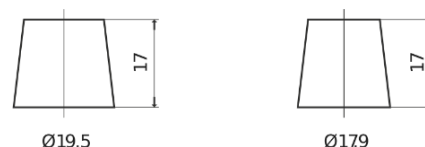

**Vision d'ensemble de la Batterie**

Batterie pour votre voiture

**EFB EL652**

Reference	EL652
Technology	EFB
EAN/GTIN	3661024036542
Tension	12 V
Capacité	65.0 Ah
CCA	650 A
Longueur	278 mm
Largeur	175 mm
Hauteur	175 mm
Dimensions boitier	LB3
Polarité	ETN 0
Type de borne	EN taper post
Fixation	B13
Poid (sujet à variation)	16.20 kg

**Polarité**

**Type de borne**

Positive Terminal

Negative Terminal

**Fixation**

La conception, les caractéristiques et les spécifications peuvent être modifiées sans préavis. Nous déclinons toute représentation ou garantie, expresse ou implicite, concernant les données ou les recommandations, et ne serons en aucun cas responsables de toute perte ou dommage prétendument survenu en conséquence. Certains produits peuvent ne pas être disponibles sur votre marché local.