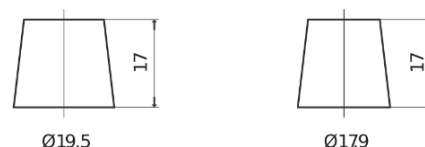

Type de borne