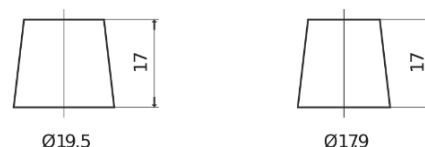

Vision d'ensemble de la Batterie

Batterie pour votre voiture

EFB EL652

Reference	EL652
Technology	EFB
EAN/GTIN	3661024036542
Tension	12 V
Capacité	65.0 Ah
CCA	650 A
Longueur	278 mm
Largeur	175 mm
Hauteur	175 mm
Dimensions boîtier	LB3
Polarité	ETN 0
Type de borne	EN taper post
Fixation	B13
Poid (sujet à variation)	16.20 kg

Polarité

Type de borne

Positive Terminal

Negative Terminal

Fixation

La conception, les caractéristiques et les spécifications peuvent être modifiées sans préavis. Nous déclinons toute représentation ou garantie, expresse ou implicite, concernant les données ou les recommandations, et ne serons en aucun cas responsables de toute perte ou dommage prétendument survenu en conséquence. Certains produits peuvent ne pas être disponibles sur votre marché local.