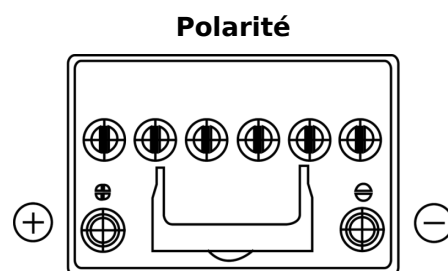

## EFB EL605

Reference	EL605
Technology	EFB
EAN/GTIN	3661024036726
Tension	12 V
Capacité	60.0 Ah
CCA	520 A
Longueur	230 mm
Largeur	173 mm
Hauteur	222 mm
Dimensions boitier	D23
Polarité	ETN 1
Type de borne	EN taper post
Fixation	B0
Poid (sujet à variation)	15.80 kg