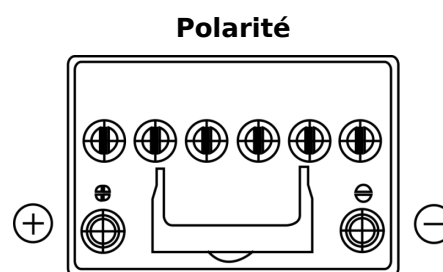

Batterie pour votre voiture

EFB EL605

| | |
|--------------------------|---------------|
| Reference | EL605 |
| Technology | EFB |
| EAN/GTIN | 3661024036726 |
| Tension | 12 V |
| Capacité | 60.0 Ah |
| CCA | 520 A |
| Longueur | 230 mm |
| Largeur | 173 mm |
| Hauteur | 222 mm |
| Dimensions boîtier | D23 |
| Polarité | ETN 1 |
| Type de borne | EN taper post |
| Fixation | B0 |
| Poid (sujet à variation) | 15.80 kg |