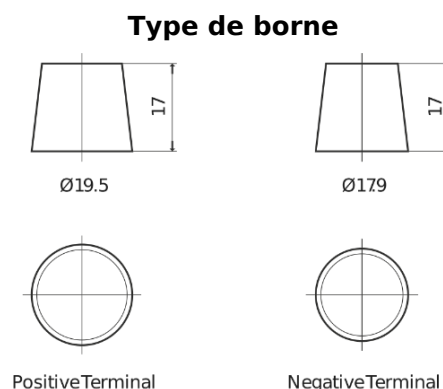

Batterie pour votre voiture

EFB EL605

| | |
|--------------------------|---------------|
| Reference | EL605 |
| Technology | EFB |
| EAN/GTIN | 3661024036726 |
| Tension | 12 V |
| Capacité | 60.0 Ah |
| CCA | 520 A |
| Longueur | 230 mm |
| Largeur | 173 mm |
| Hauteur | 222 mm |
| Dimensions boîtier | D23 |
| Polarité | ETN 1 |
| Type de borne | EN taper post |
| Fixation | B0 |
| Poid (sujet à variation) | 15.80 kg |