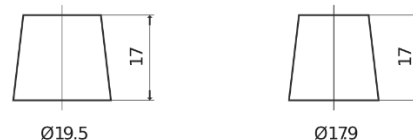

Vision d'ensemble de la Batterie

Batterie pour Camion, Autobus, Construction & Agriculture

StartPRO EG1406

Reference	EG1406
Technology	Flooded
EAN/GTIN	3661024035491
Tension	12 V
Capacité	140 Ah
CCA	800 A
Longueur	510 mm
Largeur	175 mm
Hauteur	225 mm
Dimensions boîtier	D08
Polarité	ETN 4
Type de borne	EN taper post
Fixation	B3
Poid (sujet à variation)	33.50 kg

Polarité

Type de borne

Positive Terminal

Negative Terminal

Fixation

La conception, les caractéristiques et les spécifications peuvent être modifiées sans préavis. Nous déclinons toute représentation ou garantie, expresse ou implicite, concernant les données ou les recommandations, et ne serons en aucun cas responsables de toute perte ou dommage prétendument survenu en conséquence. Certains produits peuvent ne pas être disponibles sur votre marché local.