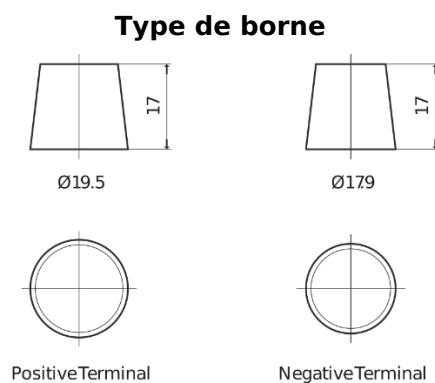

## EFB EL605

Reference	EL605
Technology	EFB
EAN/GTIN	3661024036726
Tension	12 V
Capacité	60.0 Ah
CCA	520 A
Longueur	230 mm
Largeur	173 mm
Hauteur	222 mm
Dimensions boitier	D23
Polarité	ETN 1
Type de borne	EN taper post
Fixation	B0
Poid (sujet à variation)	15.80 kg