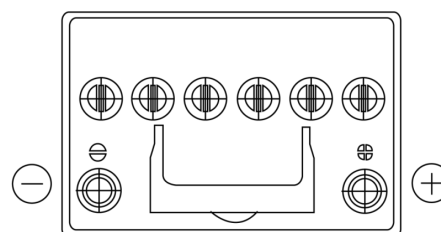

## EFB EL604

Reference	EL604
Technology	EFB
EAN/GTIN	3661024036566
Tension	12 V
Capacité	60.0 Ah
CCA	520 A
Longueur	230 mm
Largeur	173 mm
Hauteur	222 mm
Dimensions boitier	D23
Polarité	ETN 0
Type de borne	EN taper post
Fixation	B0
Poid (sujet à variation)	15.80 kg

### Type de borne

Positive Terminal

Negative Terminal