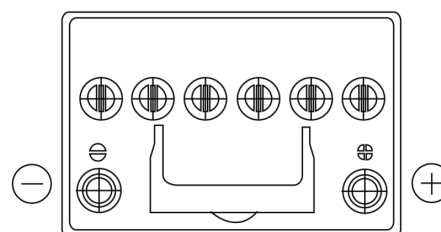

**Vision d'ensemble de la Batterie**

Batterie pour votre voiture

**EFB EL604**

Reference	EL604
Technology	EFB
EAN/GTIN	3661024036566
Tension	12 V
Capacité	60.0 Ah
CCA	520 A
Longueur	230 mm
Largeur	173 mm
Hauteur	222 mm
Dimensions boitier	D23
Polarité	ETN 0
Type de borne	EN taper post
Fixation	B0
Poid (sujet à variation)	15.80 kg

**Polarité**

**Type de borne**

Positive Terminal

Negative Terminal

**Fixation**

La conception, les caractéristiques et les spécifications peuvent être modifiées sans préavis. Nous déclinons toute représentation ou garantie, expresse ou implicite, concernant les données ou les recommandations, et ne serons en aucun cas responsables de toute perte ou dommage prétendument survenu en conséquence. Certains produits peuvent ne pas être disponibles sur votre marché local.