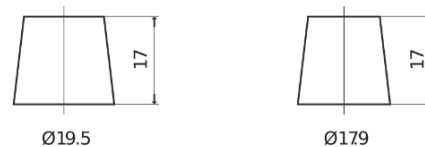

Type de borne