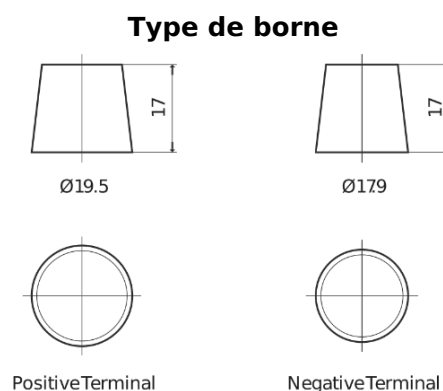

Vision d'ensemble de la Batterie

Batterie pour votre voiture

EFB EL604

Reference	EL604
Technology	EFB
EAN/GTIN	3661024036566
Tension	12 V
Capacité	60.0 Ah
CCA	520 A
Longueur	230 mm
Largeur	173 mm
Hauteur	222 mm
Dimensions boitier	D23
Polarité	ETN 0
Type de borne	EN taper post
Fixation	B0
Poid (sujet à variation)	15.80 kg