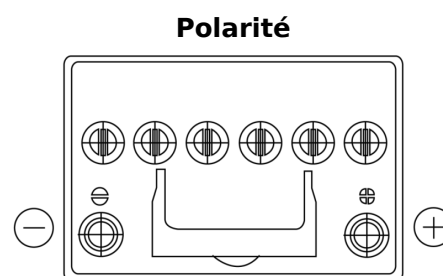

Vision d'ensemble de la Batterie

Batterie pour votre voiture

EFB EL604

Reference	EL604
Technology	EFB
EAN/GTIN	3661024036566
Tension	12 V
Capacité	60.0 Ah
CCA	520 A
Longueur	230 mm
Largeur	173 mm
Hauteur	222 mm
Dimensions boitier	D23
Polarité	ETN 0
Type de borne	EN taper post
Fixation	B0
Poid (sujet à variation)	15.80 kg