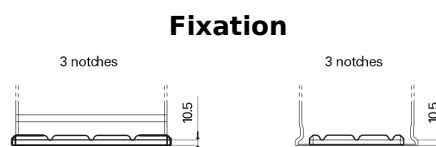

Vision d'ensemble de la Batterie

Batterie pour Camion, Autobus, Construction & Agriculture

StartPRO DG1406

Reference	DG1406
Technology	Flooded
EAN/GTIN	3661024025492
Tension	12 V
Capacité	140 Ah
CCA	800 A
Longueur	510 mm
Largeur	175 mm
Hauteur	225 mm
Dimensions boîtier	D08
Polarité	ETN 4
Type de borne	EN taper post
Fixation	B3
Poid (sujet à variation)	33.50 kg