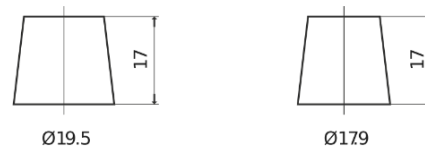

**Vision d'ensemble de la Batterie**

Batterie pour votre voiture

**EFB EL604**

Reference	EL604
Technology	EFB
EAN/GTIN	3661024036566
Tension	12 V
Capacité	60.0 Ah
CCA	520 A
Longueur	230 mm
Largeur	173 mm
Hauteur	222 mm
Dimensions boitier	D23
Polarité	ETN 0
Type de borne	EN taper post
Fixation	B0
Poid (sujet à variation)	15.80 kg

**Polarité**

**Type de borne**

Positive Terminal

Negative Terminal

**Fixation**

La conception, les caractéristiques et les spécifications peuvent être modifiées sans préavis. Nous déclinons toute représentation ou garantie, expresse ou implicite, concernant les données ou les recommandations, et ne serons en aucun cas responsables de toute perte ou dommage prétendument survenu en conséquence. Certains produits peuvent ne pas être disponibles sur votre marché local.