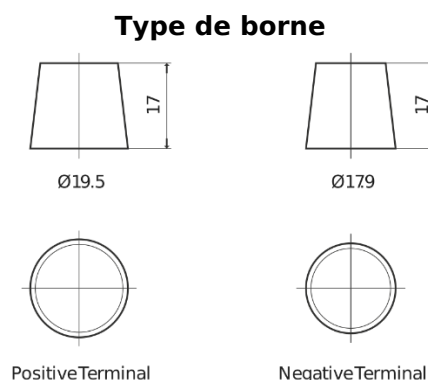

Vision d'ensemble de la Batterie

Batterie pour Camion, Autobus, Construction & Agriculture

StartPRO DG1406

Reference	DG1406
Technology	Flooded
EAN/GTIN	3661024025492
Tension	12 V
Capacité	140 Ah
CCA	800 A
Longueur	510 mm
Largeur	175 mm
Hauteur	225 mm
Dimensions boîtier	D08
Polarité	ETN 4
Type de borne	EN taper post
Fixation	B3
Poid (sujet à variation)	33.50 kg