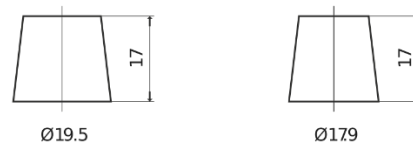

Batterie pour votre voiture

EFB EL600

Reference	EL600
Technology	EFB
EAN/GTIN	3661024035682
Tension	12 V
Capacité	60.0 Ah
CCA	640 A
Longueur	242 mm
Largeur	175 mm
Hauteur	190 mm
Dimensions boîtier	L02
Polarité	ETN 0
Type de borne	EN taper post
Fixation	B13
Poid (sujet à variation)	17.00 kg

Polarité

Type de borne

Positive Terminal

Negative Terminal

Fixation

La conception, les caractéristiques et les spécifications peuvent être modifiées sans préavis. Nous déclinons toute représentation ou garantie, expresse ou implicite, concernant les données ou les recommandations, et ne serons en aucun cas responsables de toute perte ou dommage prétendument survenu en conséquence. Certains produits peuvent ne pas être disponibles sur votre marché local.