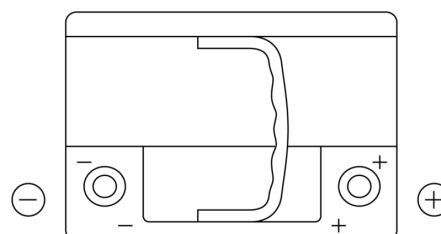

Vision d'ensemble de la Batterie

Batterie pour votre voiture

EFB EL600

Reference	EL600
Technology	EFB
EAN/GTIN	3661024035682
Tension	12 V
Capacité	60.0 Ah
CCA	640 A
Longueur	242 mm
Largeur	175 mm
Hauteur	190 mm
Dimensions boîtier	L02
Polarité	ETN 0
Type de borne	EN taper post
Fixation	B13
Poid (sujet à variation)	17.00 kg

Polarité

Type de borne

Positive Terminal

Negative Terminal

Fixation

La conception, les caractéristiques et les spécifications peuvent être modifiées sans préavis. Nous déclinons toute représentation ou garantie, expresse ou implicite, concernant les données ou les recommandations, et ne serons en aucun cas responsables de toute perte ou dommage prétendument survenu en conséquence. Certains produits peuvent ne pas être disponibles sur votre marché local.