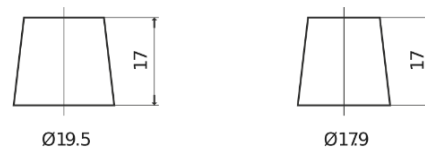

### EFB EL600

Reference	EL600
Technology	EFB
EAN/GTIN	3661024035682
Tension	12 V
Capacité	60.0 Ah
CCA	640 A
Longueur	242 mm
Largeur	175 mm
Hauteur	190 mm
Dimensions boîtier	L02
Polarité	ETN 0
Type de borne	EN taper post
Fixation	B13
Poid (sujet à variation)	17.00 kg