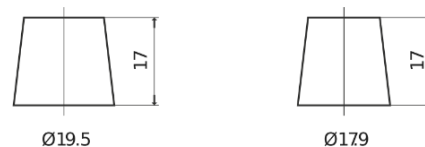

Vision d'ensemble de la Batterie

Batterie pour votre voiture

EFB EL600

Reference	EL600
Technology	EFB
EAN/GTIN	3661024035682
Tension	12 V
Capacité	60.0 Ah
CCA	640 A
Longueur	242 mm
Largeur	175 mm
Hauteur	190 mm
Dimensions boîtier	L02
Polarité	ETN 0
Type de borne	EN taper post
Fixation	B13
Poid (sujet à variation)	17.00 kg

Polarité

Type de borne

Positive Terminal

Negative Terminal

Fixation

La conception, les caractéristiques et les spécifications peuvent être modifiées sans préavis. Nous déclinons toute représentation ou garantie, expresse ou implicite, concernant les données ou les recommandations, et ne serons en aucun cas responsables de toute perte ou dommage prétendument survenu en conséquence. Certains produits peuvent ne pas être disponibles sur votre marché local.