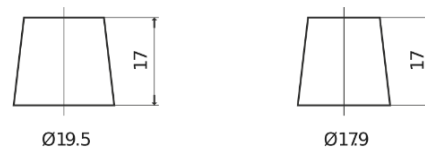

Vision d'ensemble de la Batterie

Batterie pour votre voiture

EFB EL600

Reference	EL600
Technology	EFB
EAN/GTIN	3661024035682
Tension	12 V
Capacité	60.0 Ah
CCA	640 A
Longueur	242 mm
Largeur	175 mm
Hauteur	190 mm
Dimensions boitier	L02
Polarité	ETN 0
Type de borne	EN taper post
Fixation	B13
Poid (sujet à variation)	17.00 kg

Polarité

Type de borne

Positive Terminal

Negative Terminal

Fixation

La conception, les caractéristiques et les spécifications peuvent être modifiées sans préavis. Nous déclinons toute représentation ou garantie, expresse ou implicite, concernant les données ou les recommandations, et ne serons en aucun cas responsables de toute perte ou dommage prétendument survenu en conséquence. Certains produits peuvent ne pas être disponibles sur votre marché local.