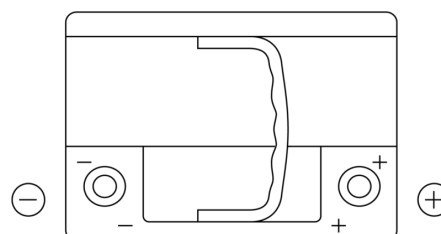

## Vision d'ensemble de la Batterie

Batterie pour votre voiture

### EFB EL600

Reference	EL600
Technology	EFB
EAN/GTIN	3661024035682
Tension	12 V
Capacité	60.0 Ah
CCA	640 A
Longueur	242 mm
Largeur	175 mm
Hauteur	190 mm
Dimensions boîtier	L02
Polarité	ETN 0
Type de borne	EN taper post
Fixation	B13
Poid (sujet à variation)	17.00 kg

#### Type de borne

Positive Terminal

Negative Terminal