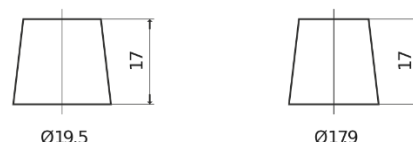

Batterie pour votre voiture

EFB EL550

Reference	EL550
Technology	EFB
EAN/GTIN	3661024036757
Tension	12 V
Capacité	55.0 Ah
CCA	540 A
Longueur	207 mm
Largeur	175 mm
Hauteur	190 mm
Dimensions boîtier	L01
Polarité	ETN 0
Type de borne	EN taper post
Fixation	B13
Poid (sujet à variation)	14.10 kg

Polarité

Type de borne

Positive Terminal

Negative Terminal

Fixation

La conception, les caractéristiques et les spécifications peuvent être modifiées sans préavis. Nous déclinons toute représentation ou garantie, expresse ou implicite, concernant les données ou les recommandations, et ne serons en aucun cas responsables de toute perte ou dommage prétendument survenu en conséquence. Certains produits peuvent ne pas être disponibles sur votre marché local.