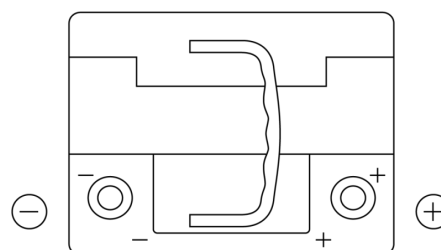

## EFB EL550

Reference	EL550
Technology	EFB
EAN/GTIN	3661024036757
Tension	12 V
Capacité	55.0 Ah
CCA	540 A
Longueur	207 mm
Largeur	175 mm
Hauteur	190 mm
Dimensions boîtier	L01
Polarité	ETN 0
Type de borne	EN taper post
Fixation	B13
Poid (sujet à variation)	14.10 kg

### Type de borne

Positive Terminal

Negative Terminal