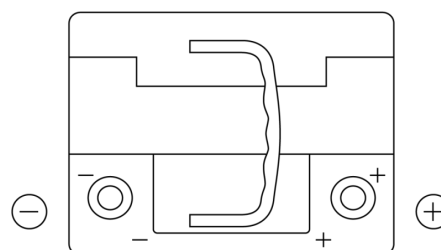

Batterie pour votre voiture

EFB EL550

Reference	EL550
Technology	EFB
EAN/GTIN	3661024036757
Tension	12 V
Capacité	55.0 Ah
CCA	540 A
Longueur	207 mm
Largeur	175 mm
Hauteur	190 mm
Dimensions boîtier	L01
Polarité	ETN 0
Type de borne	EN taper post
Fixation	B13
Poid (sujet à variation)	14.10 kg

Polarité

Type de borne

Fixation

La conception, les caractéristiques et les spécifications peuvent être modifiées sans préavis. Nous déclinons toute représentation ou garantie, expresse ou implicite, concernant les données ou les recommandations, et ne serons en aucun cas responsables de toute perte ou dommage prétendument survenu en conséquence. Certains produits peuvent ne pas être disponibles sur votre marché local.