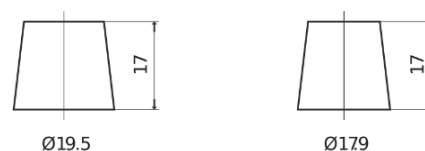

Batterie pour votre voiture

EFB EL550

Reference	EL550
Technology	EFB
EAN/GTIN	3661024036757
Tension	12 V
Capacité	55.0 Ah
CCA	540 A
Longueur	207 mm
Largeur	175 mm
Hauteur	190 mm
Dimensions boîtier	L01
Polarité	ETN 0
Type de borne	EN taper post
Fixation	B13
Poid (sujet à variation)	14.10 kg

Polarité

Type de borne

Positive Terminal

Negative Terminal

Fixation

La conception, les caractéristiques et les spécifications peuvent être modifiées sans préavis. Nous déclinons toute représentation ou garantie, expresse ou implicite, concernant les données ou les recommandations, et ne serons en aucun cas responsables de toute perte ou dommage prétendument survenu en conséquence. Certains produits peuvent ne pas être disponibles sur votre marché local.