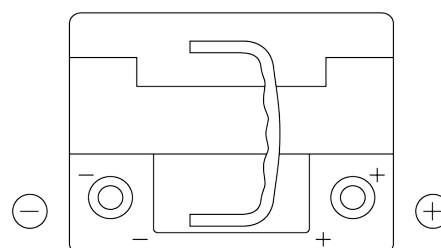

Batterie pour votre voiture

EFB EL550

Reference	EL550
Technology	EFB
EAN/GTIN	3661024036757
Tension	12 V
Capacité	55.0 Ah
CCA	540 A
Longueur	207 mm
Largeur	175 mm
Hauteur	190 mm
Dimensions boîtier	L01
Polarité	ETN 0
Type de borne	EN taper post
Fixation	B13
Poid (sujet à variation)	14.10 kg

Polarité

Type de borne

Positive Terminal

Negative Terminal

Fixation

La conception, les caractéristiques et les spécifications peuvent être modifiées sans préavis. Nous déclinons toute représentation ou garantie, expresse ou implicite, concernant les données ou les recommandations, et ne serons en aucun cas responsables de toute perte ou dommage prétendument survenu en conséquence. Certains produits peuvent ne pas être disponibles sur votre marché local.