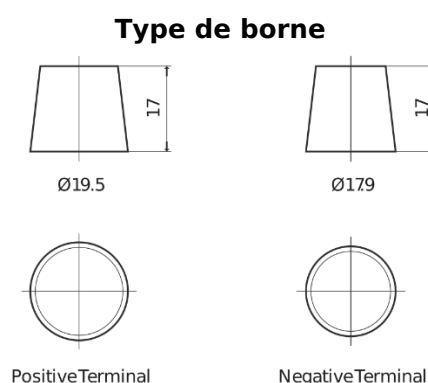

Vision d'ensemble de la Batterie

Batterie pour Camion, Autobus, Construction & Agriculture

StartPRO TG1206

Reference	TG1206
Technology	Flooded
EAN/GTIN	3661024056830
Tension	12 V
Capacité	120 Ah
CCA	680 A
Longueur	510 mm
Largeur	175 mm
Hauteur	225 mm
Dimensions boîtier	D08
Polarité	ETN 4
Type de borne	EN taper post
Fixation	B3
Poid (sujet à variation)	31.80 kg