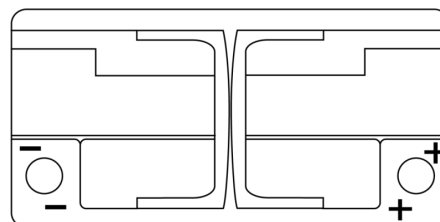

**Vision d'ensemble de la Batterie**

Batterie pour votre voiture

**EFB EL1000**

Reference	EL1000
Technology	EFB
EAN/GTIN	3661024037389
Tension	12 V
Capacité	100.0 Ah
CCA	900 A
Longueur	353 mm
Largeur	175 mm
Hauteur	190 mm
Dimensions boîtier	L05
Polarité	ETN 0
Type de borne	EN taper post
Fixation	B13
Poid (sujet à variation)	25.50 kg

**Polarité**

**Type de borne**

Positive Terminal

Negative Terminal

**Fixation**

La conception, les caractéristiques et les spécifications peuvent être modifiées sans préavis. Nous déclinons toute représentation ou garantie, expresse ou implicite, concernant les données ou les recommandations, et ne serons en aucun cas responsables de toute perte ou dommage prétendument survenu en conséquence. Certains produits peuvent ne pas être disponibles sur votre marché local.