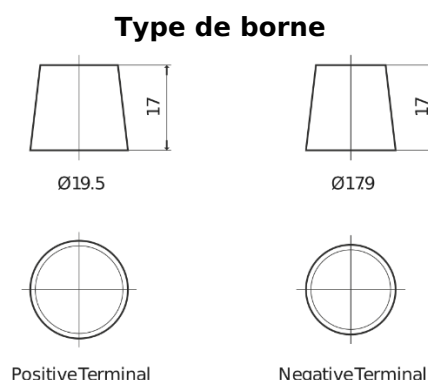

**Vision d'ensemble de la Batterie**

Batterie pour Camion, Autobus, Construction & Agriculture

**StartPRO EG1206**

Reference	EG1206
Technology	Flooded
EAN/GTIN	3661024037013
Tension	12 V
Capacité	120 Ah
CCA	680 A
Longueur	510 mm
Largeur	175 mm
Hauteur	225 mm
Dimensions boîtier	D08
Polarité	ETN 4
Type de borne	EN taper post
Fixation	B3
Poid (sujet à variation)	31.80 kg