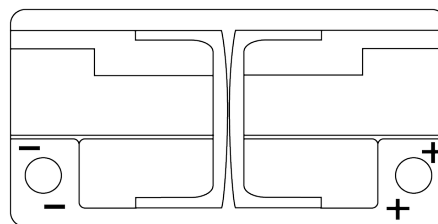

## EFB EL1000

Reference	EL1000
Technology	EFB
EAN/GTIN	3661024037389
Tension	12 V
Capacité	100.0 Ah
CCA	900 A
Longueur	353 mm
Largeur	175 mm
Hauteur	190 mm
Dimensions boîtier	L05
Polarité	ETN 0
Type de borne	EN taper post
Fixation	B13
Poid (sujet à variation)	25.50 kg

### Type de borne

Positive Terminal

Negative Terminal