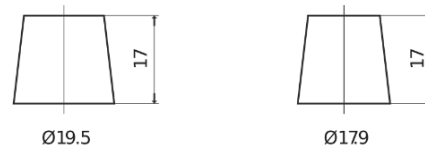

**Vision d'ensemble de la Batterie**

Batterie pour votre voiture

**EFB EL1000**

Reference	EL1000
Technology	EFB
EAN/GTIN	3661024037389
Tension	12 V
Capacité	100.0 Ah
CCA	900 A
Longueur	353 mm
Largeur	175 mm
Hauteur	190 mm
Dimensions boîtier	L05
Polarité	ETN 0
Type de borne	EN taper post
Fixation	B13
Poid (sujet à variation)	25.50 kg

**Polarité**

**Type de borne**

Positive Terminal

Negative Terminal

**Fixation**

La conception, les caractéristiques et les spécifications peuvent être modifiées sans préavis. Nous déclinons toute représentation ou garantie, expresse ou implicite, concernant les données ou les recommandations, et ne serons en aucun cas responsables de toute perte ou dommage prétendument survenu en conséquence. Certains produits peuvent ne pas être disponibles sur votre marché local.