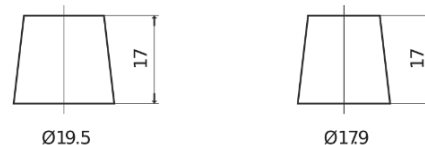

Vision d'ensemble de la Batterie

Batterie pour votre voiture

AGM EK960

Reference	EK960
Technology	AGM
EAN/GTIN	3661024037921
Tension	12 V
Capacité	96.0 Ah
CCA	850 A
Longueur	353 mm
Largeur	175 mm
Hauteur	190 mm
Dimensions boitier	L05
Polarité	ETN 0
Type de borne	EN taper post
Fixation	B13
Poid (sujet à variation)	26.10 kg

Polarité

Type de borne

Positive Terminal

Negative Terminal

Fixation

La conception, les caractéristiques et les spécifications peuvent être modifiées sans préavis. Nous déclinons toute représentation ou garantie, expresse ou implicite, concernant les données ou les recommandations, et ne serons en aucun cas responsables de toute perte ou dommage prétendument survenu en conséquence. Certains produits peuvent ne pas être disponibles sur votre marché local.