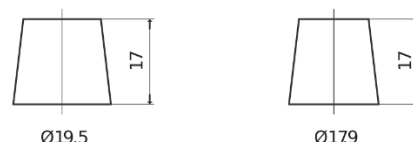

Batterie pour votre voiture

AGM EK960

Reference	EK960
Technology	AGM
EAN/GTIN	3661024037921
Tension	12 V
Capacité	96.0 Ah
CCA	850 A
Longueur	353 mm
Largeur	175 mm
Hauteur	190 mm
Dimensions boîtier	L05
Polarité	ETN 0
Type de borne	EN taper post
Fixation	B13
Poid (sujet à variation)	26.10 kg

Polarité

Type de borne

Positive Terminal

Negative Terminal

Fixation

La conception, les caractéristiques et les spécifications peuvent être modifiées sans préavis. Nous déclinons toute représentation ou garantie, expresse ou implicite, concernant les données ou les recommandations, et ne serons en aucun cas responsables de toute perte ou dommage prétendument survenu en conséquence. Certains produits peuvent ne pas être disponibles sur votre marché local.