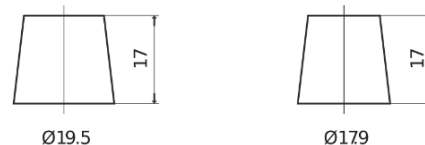

Vision d'ensemble de la Batterie

Batterie pour votre voiture

AGM EK960

Reference	EK960
Technology	AGM
EAN/GTIN	3661024037921
Tension	12 V
Capacité	96.0 Ah
CCA	850 A
Longueur	353 mm
Largeur	175 mm
Hauteur	190 mm
Dimensions boîtier	L05
Polarité	ETN 0
Type de borne	EN taper post
Fixation	B13
Poid (sujet à variation)	26.10 kg

Polarité

Type de borne

Positive Terminal

Negative Terminal

Fixation

La conception, les caractéristiques et les spécifications peuvent être modifiées sans préavis. Nous déclinons toute représentation ou garantie, expresse ou implicite, concernant les données ou les recommandations, et ne serons en aucun cas responsables de toute perte ou dommage prétendument survenu en conséquence. Certains produits peuvent ne pas être disponibles sur votre marché local.