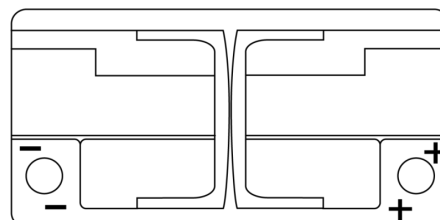

Vision d'ensemble de la Batterie

Batterie pour votre voiture

AGM EK960

Reference	EK960
Technology	AGM
EAN/GTIN	3661024037921
Tension	12 V
Capacité	96.0 Ah
CCA	850 A
Longueur	353 mm
Largeur	175 mm
Hauteur	190 mm
Dimensions boitier	L05
Polarité	ETN 0
Type de borne	EN taper post
Fixation	B13
Poid (sujet à variation)	26.10 kg

Polarité

Type de borne

Positive Terminal

Negative Terminal

Fixation

La conception, les caractéristiques et les spécifications peuvent être modifiées sans préavis. Nous déclinons toute représentation ou garantie, expresse ou implicite, concernant les données ou les recommandations, et ne serons en aucun cas responsables de toute perte ou dommage prétendument survenu en conséquence. Certains produits peuvent ne pas être disponibles sur votre marché local.