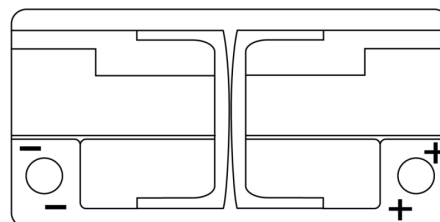

Vision d'ensemble de la Batterie

Batterie pour votre voiture

AGM EK960

Reference	EK960
Technology	AGM
EAN/GTIN	3661024037921
Tension	12 V
Capacité	96.0 Ah
CCA	850 A
Longueur	353 mm
Largeur	175 mm
Hauteur	190 mm
Dimensions boîtier	L05
Polarité	ETN 0
Type de borne	EN taper post
Fixation	B13
Poid (sujet à variation)	26.10 kg

Polarité

Type de borne

Positive Terminal

Negative Terminal

Fixation

La conception, les caractéristiques et les spécifications peuvent être modifiées sans préavis. Nous déclinons toute représentation ou garantie, expresse ou implicite, concernant les données ou les recommandations, et ne serons en aucun cas responsables de toute perte ou dommage prétendument survenu en conséquence. Certains produits peuvent ne pas être disponibles sur votre marché local.