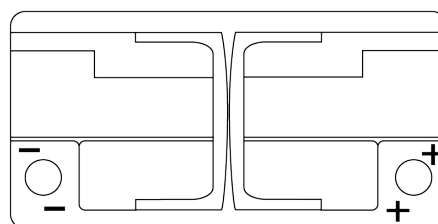

Batterie pour votre voiture

AGM EK960

Reference	EK960
Technology	AGM
EAN/GTIN	3661024037921
Tension	12 V
Capacité	96.0 Ah
CCA	850 A
Longueur	353 mm
Largeur	175 mm
Hauteur	190 mm
Dimensions boîtier	L05
Polarité	ETN 0
Type de borne	EN taper post
Fixation	B13
Poid (sujet à variation)	26.10 kg

Polarité

Type de borne

Positive Terminal

Negative Terminal

Fixation

La conception, les caractéristiques et les spécifications peuvent être modifiées sans préavis. Nous déclinons toute représentation ou garantie, expresse ou implicite, concernant les données ou les recommandations, et ne serons en aucun cas responsables de toute perte ou dommage prétendument survenu en conséquence. Certains produits peuvent ne pas être disponibles sur votre marché local.