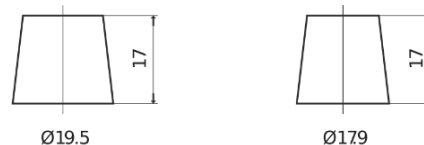

Vision d'ensemble de la Batterie

Batterie pour votre voiture

AGM EK960

Reference	EK960
Technology	AGM
EAN/GTIN	3661024037921
Tension	12 V
Capacité	96.0 Ah
CCA	850 A
Longueur	353 mm
Largeur	175 mm
Hauteur	190 mm
Dimensions boîtier	L05
Polarité	ETN 0
Type de borne	EN taper post
Fixation	B13
Poid (sujet à variation)	26.10 kg

Polarité

Type de borne

Positive Terminal

Negative Terminal

Fixation

La conception, les caractéristiques et les spécifications peuvent être modifiées sans préavis. Nous déclinons toute représentation ou garantie, expresse ou implicite, concernant les données ou les recommandations, et ne serons en aucun cas responsables de toute perte ou dommage prétendument survenu en conséquence. Certains produits peuvent ne pas être disponibles sur votre marché local.