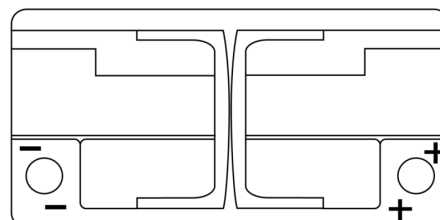

**Vision d'ensemble de la Batterie**

Batterie pour votre voiture

**AGM EK950**

Reference	EK950
Technology	AGM
EAN/GTIN	3661024035743
Tension	12 V
Capacité	95.0 Ah
CCA	850 A
Longueur	353 mm
Largeur	175 mm
Hauteur	190 mm
Dimensions boitier	L05
Polarité	ETN 0
Type de borne	EN taper post
Fixation	B13
Poid (sujet à variation)	26.10 kg

**Polarité**

**Type de borne**

Positive Terminal

Negative Terminal

**Fixation**

La conception, les caractéristiques et les spécifications peuvent être modifiées sans préavis. Nous déclinons toute représentation ou garantie, expresse ou implicite, concernant les données ou les recommandations, et ne serons en aucun cas responsables de toute perte ou dommage prétendument survenu en conséquence. Certains produits peuvent ne pas être disponibles sur votre marché local.