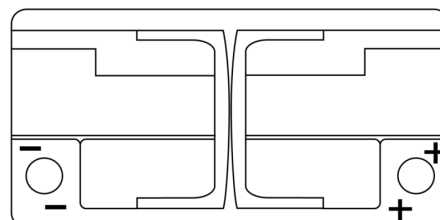

**Vision d'ensemble de la Batterie**

Batterie pour votre voiture

**AGM EK950**

Reference	EK950
Technology	AGM
EAN/GTIN	3661024035743
Tension	12 V
Capacité	95.0 Ah
CCA	850 A
Longueur	353 mm
Largeur	175 mm
Hauteur	190 mm
Dimensions boîtier	L05
Polarité	ETN 0
Type de borne	EN taper post
Fixation	B13
Poid (sujet à variation)	26.10 kg

**Polarité**

**Type de borne**

Positive Terminal

Negative Terminal

**Fixation**

La conception, les caractéristiques et les spécifications peuvent être modifiées sans préavis. Nous déclinons toute représentation ou garantie, expresse ou implicite, concernant les données ou les recommandations, et ne serons en aucun cas responsables de toute perte ou dommage prétendument survenu en conséquence. Certains produits peuvent ne pas être disponibles sur votre marché local.