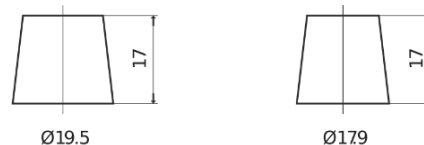

**Vision d'ensemble de la Batterie**

Batterie pour votre voiture

**AGM EK950**

Reference	EK950
Technology	AGM
EAN/GTIN	3661024035743
Tension	12 V
Capacité	95.0 Ah
CCA	850 A
Longueur	353 mm
Largeur	175 mm
Hauteur	190 mm
Dimensions boitier	L05
Polarité	ETN 0
Type de borne	EN taper post
Fixation	B13
Poid (sujet à variation)	26.10 kg

**Polarité**

**Type de borne**

Positive Terminal

Negative Terminal

**Fixation**

La conception, les caractéristiques et les spécifications peuvent être modifiées sans préavis. Nous déclinons toute représentation ou garantie, expresse ou implicite, concernant les données ou les recommandations, et ne serons en aucun cas responsables de toute perte ou dommage prétendument survenu en conséquence. Certains produits peuvent ne pas être disponibles sur votre marché local.