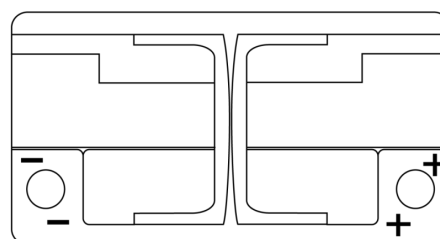

**Vision d'ensemble de la Batterie**

Batterie pour votre voiture

**AGM EK820**

Reference	EK820
Technology	AGM
EAN/GTIN	3661024037914
Tension	12 V
Capacité	82.0 Ah
CCA	800 A
Longueur	315 mm
Largeur	175 mm
Hauteur	190 mm
Dimensions boitier	L04
Polarité	ETN 0
Type de borne	EN taper post
Fixation	B13
Poid (sujet à variation)	23.30 kg

**Polarité**

**Type de borne**

Positive Terminal

Negative Terminal

**Fixation**

La conception, les caractéristiques et les spécifications peuvent être modifiées sans préavis. Nous déclinons toute représentation ou garantie, expresse ou implicite, concernant les données ou les recommandations, et ne serons en aucun cas responsables de toute perte ou dommage prétendument survenu en conséquence. Certains produits peuvent ne pas être disponibles sur votre marché local.