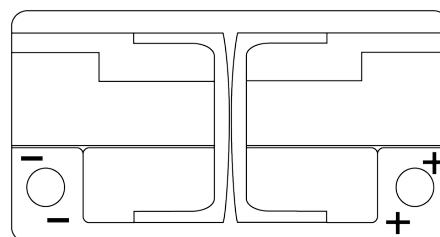

Batterie pour votre voiture

AGM EK820

| | |
|--------------------------|---------------|
| Reference | EK820 |
| Technology | AGM |
| EAN/GTIN | 3661024037914 |
| Tension | 12 V |
| Capacité | 82.0 Ah |
| CCA | 800 A |
| Longueur | 315 mm |
| Largeur | 175 mm |
| Hauteur | 190 mm |
| Dimensions boîtier | L04 |
| Polarité | ETN 0 |
| Type de borne | EN taper post |
| Fixation | B13 |
| Poid (sujet à variation) | 23.30 kg |

Polarité

Type de borne

Positive Terminal

Negative Terminal

Fixation

La conception, les caractéristiques et les spécifications peuvent être modifiées sans préavis. Nous déclinons toute représentation ou garantie, expresse ou implicite, concernant les données ou les recommandations, et ne serons en aucun cas responsables de toute perte ou dommage prétendument survenu en conséquence. Certains produits peuvent ne pas être disponibles sur votre marché local.