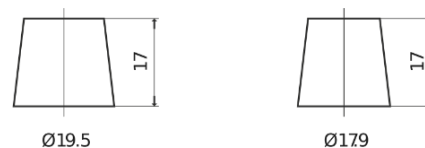

**Vision d'ensemble de la Batterie**

Batterie pour votre voiture

**AGM EK820**

Reference	EK820
Technology	AGM
EAN/GTIN	3661024037914
Tension	12 V
Capacité	82.0 Ah
CCA	800 A
Longueur	315 mm
Largeur	175 mm
Hauteur	190 mm
Dimensions boitier	L04
Polarité	ETN 0
Type de borne	EN taper post
Fixation	B13
Poid (sujet à variation)	23.30 kg

**Polarité**

**Type de borne**

Positive Terminal

Negative Terminal

**Fixation**

La conception, les caractéristiques et les spécifications peuvent être modifiées sans préavis. Nous déclinons toute représentation ou garantie, expresse ou implicite, concernant les données ou les recommandations, et ne serons en aucun cas responsables de toute perte ou dommage prétendument survenu en conséquence. Certains produits peuvent ne pas être disponibles sur votre marché local.