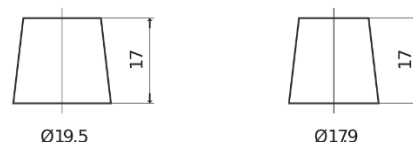

Batterie pour votre voiture

AGM EK820

| | |
|--------------------------|---------------|
| Reference | EK820 |
| Technology | AGM |
| EAN/GTIN | 3661024037914 |
| Tension | 12 V |
| Capacité | 82.0 Ah |
| CCA | 800 A |
| Longueur | 315 mm |
| Largeur | 175 mm |
| Hauteur | 190 mm |
| Dimensions boîtier | L04 |
| Polarité | ETN 0 |
| Type de borne | EN taper post |
| Fixation | B13 |
| Poid (sujet à variation) | 23.30 kg |

Polarité

Type de borne

Positive Terminal

Negative Terminal

Fixation

La conception, les caractéristiques et les spécifications peuvent être modifiées sans préavis. Nous déclinons toute représentation ou garantie, expresse ou implicite, concernant les données ou les recommandations, et ne serons en aucun cas responsables de toute perte ou dommage prétendument survenu en conséquence. Certains produits peuvent ne pas être disponibles sur votre marché local.