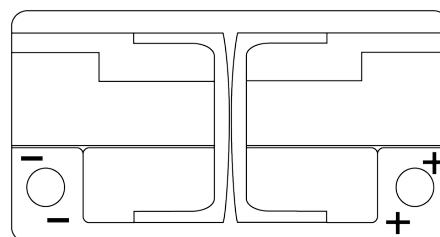

Batterie pour votre voiture

AGM EK800

Reference	EK800
Technology	AGM
EAN/GTIN	3661024035729
Tension	12 V
Capacité	80.0 Ah
CCA	800 A
Longueur	315 mm
Largeur	175 mm
Hauteur	190 mm
Dimensions boîtier	L04
Polarité	ETN 0
Type de borne	EN taper post
Fixation	B13
Poid (sujet à variation)	23.30 kg

Polarité

Type de borne

Positive Terminal

Negative Terminal

Fixation

La conception, les caractéristiques et les spécifications peuvent être modifiées sans préavis. Nous déclinons toute représentation ou garantie, expresse ou implicite, concernant les données ou les recommandations, et ne serons en aucun cas responsables de toute perte ou dommage prétendument survenu en conséquence. Certains produits peuvent ne pas être disponibles sur votre marché local.