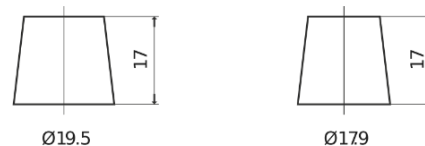

Batterie pour votre voiture

AGM EK800

Reference	EK800
Technology	AGM
EAN/GTIN	3661024035729
Tension	12 V
Capacité	80.0 Ah
CCA	800 A
Longueur	315 mm
Largeur	175 mm
Hauteur	190 mm
Dimensions boîtier	L04
Polarité	ETN 0
Type de borne	EN taper post
Fixation	B13
Poid (sujet à variation)	23.30 kg

Polarité

Type de borne

Positive Terminal

Negative Terminal

Fixation

La conception, les caractéristiques et les spécifications peuvent être modifiées sans préavis. Nous déclinons toute représentation ou garantie, expresse ou implicite, concernant les données ou les recommandations, et ne serons en aucun cas responsables de toute perte ou dommage prétendument survenu en conséquence. Certains produits peuvent ne pas être disponibles sur votre marché local.