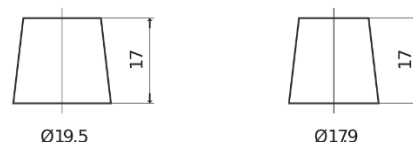

Batterie pour votre voiture

AGM EK800

Reference	EK800
Technology	AGM
EAN/GTIN	3661024035729
Tension	12 V
Capacité	80.0 Ah
CCA	800 A
Longueur	315 mm
Largeur	175 mm
Hauteur	190 mm
Dimensions boîtier	L04
Polarité	ETN 0
Type de borne	EN taper post
Fixation	B13
Poid (sujet à variation)	23.30 kg

Polarité

Type de borne

Positive Terminal

Negative Terminal

Fixation

La conception, les caractéristiques et les spécifications peuvent être modifiées sans préavis. Nous déclinons toute représentation ou garantie, expresse ou implicite, concernant les données ou les recommandations, et ne serons en aucun cas responsables de toute perte ou dommage prétendument survenu en conséquence. Certains produits peuvent ne pas être disponibles sur votre marché local.