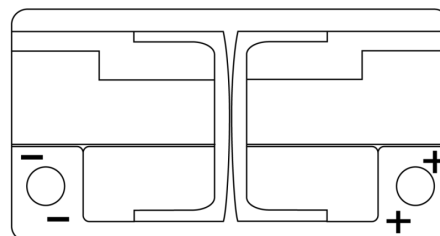

Batterie pour votre voiture

AGM EK800

Reference	EK800
Technology	AGM
EAN/GTIN	3661024035729
Tension	12 V
Capacité	80.0 Ah
CCA	800 A
Longueur	315 mm
Largeur	175 mm
Hauteur	190 mm
Dimensions boîtier	L04
Polarité	ETN 0
Type de borne	EN taper post
Fixation	B13
Poid (sujet à variation)	23.30 kg

Polarité

Type de borne

Positive Terminal

Negative Terminal

Fixation

La conception, les caractéristiques et les spécifications peuvent être modifiées sans préavis. Nous déclinons toute représentation ou garantie, expresse ou implicite, concernant les données ou les recommandations, et ne serons en aucun cas responsables de toute perte ou dommage prétendument survenu en conséquence. Certains produits peuvent ne pas être disponibles sur votre marché local.