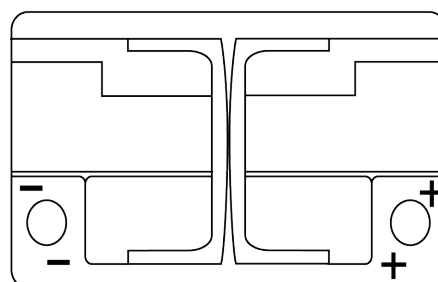

Vision d'ensemble de la Batterie

Batterie pour votre voiture

AGM EK720

Reference	EK720
Technology	AGM
EAN/GTIN	3661024037907
Tension	12 V
Capacité	72.0 Ah
CCA	760 A
Longueur	278 mm
Largeur	175 mm
Hauteur	190 mm
Dimensions boîtier	L03
Polarité	ETN 0
Type de borne	EN taper post
Fixation	B13
Poid (sujet à variation)	20.60 kg

Polarité

Type de borne

Positive Terminal

Negative Terminal

Fixation

La conception, les caractéristiques et les spécifications peuvent être modifiées sans préavis. Nous déclinons toute représentation ou garantie, expresse ou implicite, concernant les données ou les recommandations, et ne serons en aucun cas responsables de toute perte ou dommage prétendument survenu en conséquence. Certains produits peuvent ne pas être disponibles sur votre marché local.