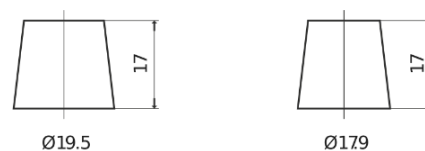

**Vision d'ensemble de la Batterie**

Batterie pour votre voiture

**AGM EK720**

Reference	EK720
Technology	AGM
EAN/GTIN	3661024037907
Tension	12 V
Capacité	72.0 Ah
CCA	760 A
Longueur	278 mm
Largeur	175 mm
Hauteur	190 mm
Dimensions boitier	L03
Polarité	ETN 0
Type de borne	EN taper post
Fixation	B13
Poid (sujet à variation)	20.60 kg

**Polarité**

**Type de borne**

Positive Terminal

Negative Terminal

**Fixation**

La conception, les caractéristiques et les spécifications peuvent être modifiées sans préavis. Nous déclinons toute représentation ou garantie, expresse ou implicite, concernant les données ou les recommandations, et ne serons en aucun cas responsables de toute perte ou dommage prétendument survenu en conséquence. Certains produits peuvent ne pas être disponibles sur votre marché local.