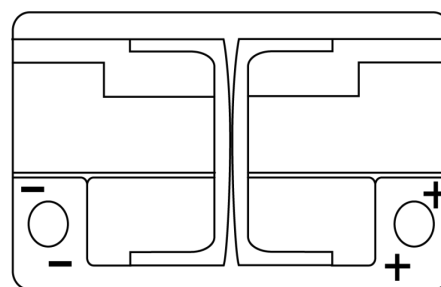

Batterie pour votre voiture

AGM EK720

Reference	EK720
Technology	AGM
EAN/GTIN	3661024037907
Tension	12 V
Capacité	72.0 Ah
CCA	760 A
Longueur	278 mm
Largeur	175 mm
Hauteur	190 mm
Dimensions boîtier	L03
Polarité	ETN 0
Type de borne	EN taper post
Fixation	B13
Poid (sujet à variation)	20.60 kg

Polarité

Type de borne

Positive Terminal

Negative Terminal

Fixation

La conception, les caractéristiques et les spécifications peuvent être modifiées sans préavis. Nous déclinons toute représentation ou garantie, expresse ou implicite, concernant les données ou les recommandations, et ne serons en aucun cas responsables de toute perte ou dommage prétendument survenu en conséquence. Certains produits peuvent ne pas être disponibles sur votre marché local.