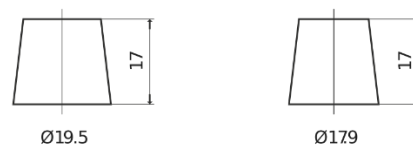

Vision d'ensemble de la Batterie

Batterie pour votre voiture

AGM EK720

Reference	EK720
Technology	AGM
EAN/GTIN	3661024037907
Tension	12 V
Capacité	72.0 Ah
CCA	760 A
Longueur	278 mm
Largeur	175 mm
Hauteur	190 mm
Dimensions boîtier	L03
Polarité	ETN 0
Type de borne	EN taper post
Fixation	B13
Poid (sujet à variation)	20.60 kg

Polarité

Type de borne

Positive Terminal

Negative Terminal

Fixation

La conception, les caractéristiques et les spécifications peuvent être modifiées sans préavis. Nous déclinons toute représentation ou garantie, expresse ou implicite, concernant les données ou les recommandations, et ne serons en aucun cas responsables de toute perte ou dommage prétendument survenu en conséquence. Certains produits peuvent ne pas être disponibles sur votre marché local.