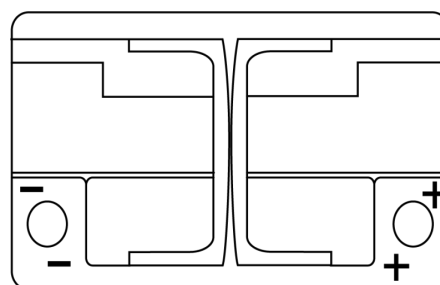

Vision d'ensemble de la Batterie

Batterie pour votre voiture

AGM EK720

Reference	EK720
Technology	AGM
EAN/GTIN	3661024037907
Tension	12 V
Capacité	72.0 Ah
CCA	760 A
Longueur	278 mm
Largeur	175 mm
Hauteur	190 mm
Dimensions boitier	L03
Polarité	ETN 0
Type de borne	EN taper post
Fixation	B13
Poid (sujet à variation)	20.60 kg

Polarité

Type de borne

Positive Terminal

Negative Terminal

Fixation

La conception, les caractéristiques et les spécifications peuvent être modifiées sans préavis. Nous déclinons toute représentation ou garantie, expresse ou implicite, concernant les données ou les recommandations, et ne serons en aucun cas responsables de toute perte ou dommage prétendument survenu en conséquence. Certains produits peuvent ne pas être disponibles sur votre marché local.