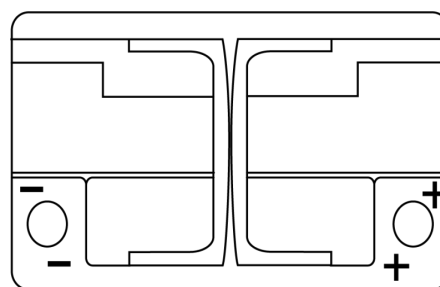

Vision d'ensemble de la Batterie

Batterie pour votre voiture

AGM EK720

Reference	EK720
Technology	AGM
EAN/GTIN	3661024037907
Tension	12 V
Capacité	72.0 Ah
CCA	760 A
Longueur	278 mm
Largeur	175 mm
Hauteur	190 mm
Dimensions boitier	L03
Polarité	ETN 0
Type de borne	EN taper post
Fixation	B13
Poid (sujet à variation)	20.60 kg

Polarité

Type de borne

Positive Terminal

Negative Terminal

Fixation

La conception, les caractéristiques et les spécifications peuvent être modifiées sans préavis. Nous déclinons toute représentation ou garantie, expresse ou implicite, concernant les données ou les recommandations, et ne serons en aucun cas responsables de toute perte ou dommage prétendument survenu en conséquence. Certains produits peuvent ne pas être disponibles sur votre marché local.