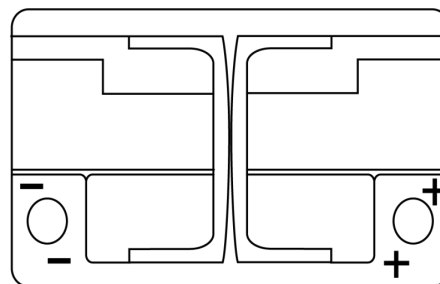

**Vision d'ensemble de la Batterie**

Batterie pour votre voiture

**AGM EK720**

Reference	EK720
Technology	AGM
EAN/GTIN	3661024037907
Tension	12 V
Capacité	72.0 Ah
CCA	760 A
Longueur	278 mm
Largeur	175 mm
Hauteur	190 mm
Dimensions boitier	L03
Polarité	ETN 0
Type de borne	EN taper post
Fixation	B13
Poid (sujet à variation)	20.60 kg

**Polarité**

**Type de borne**

Positive Terminal

Negative Terminal

**Fixation**

La conception, les caractéristiques et les spécifications peuvent être modifiées sans préavis. Nous déclinons toute représentation ou garantie, expresse ou implicite, concernant les données ou les recommandations, et ne serons en aucun cas responsables de toute perte ou dommage prétendument survenu en conséquence. Certains produits peuvent ne pas être disponibles sur votre marché local.