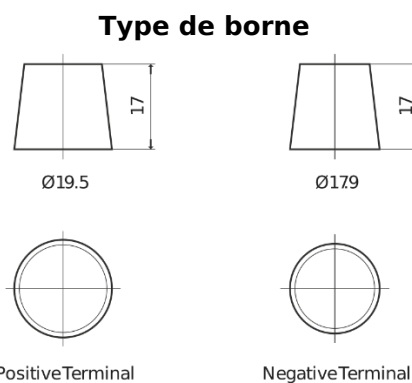

Vision d'ensemble de la Batterie

Batterie pour Camion, Autobus, Construction & Agriculture

PowerPRO Agri&Construction EJ2353

Reference	EJ2353
Technology	Flooded
EAN/GTIN	3661024036924
Tension	12 V
Capacité	235 Ah
CCA	1450 A
Longueur	518 mm
Largeur	274 mm
Hauteur	240 mm
Dimensions boîtier	D06
Polarité	ETN 3
Type de borne	EN taper post
Fixation	B0
Poid (sujet à variation)	59.70 kg