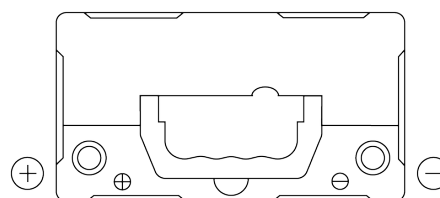

Vision d'ensemble de la Batterie

Batterie pour votre voiture

Technica TB455

Reference	TB455
Technology	Flooded
EAN/GTIN	3661024054386
Tension	12 V
Capacité	45 Ah
CCA	330 A
Longueur	237 mm
Largeur	127 mm
Hauteur	227 mm
Dimensions boîtier	B24
Polarité	ETN 1
Type de borne	EN taper post
Fixation	B0
Poid (sujet à variation)	11.40 kg

Polarité

Type de borne

Positive Terminal

Negative Terminal

Fixation

La conception, les caractéristiques et les spécifications peuvent être modifiées sans préavis. Nous déclinons toute représentation ou garantie, expresse ou implicite, concernant les données ou les recommandations, et ne serons en aucun cas responsables de toute perte ou dommage prétendument survenu en conséquence. Certains produits peuvent ne pas être disponibles sur votre marché local.