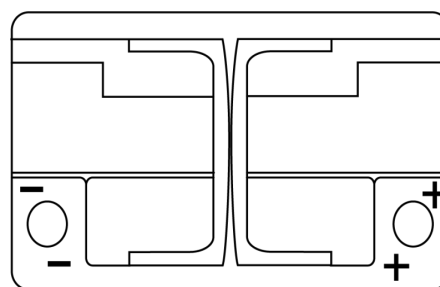

**Vision d'ensemble de la Batterie**

Batterie pour votre voiture

**AGM EK700**

Reference	EK700
Technology	AGM
EAN/GTIN	3661024035712
Tension	12 V
Capacité	70.0 Ah
CCA	760 A
Longueur	278 mm
Largeur	175 mm
Hauteur	190 mm
Dimensions boitier	L03
Polarité	ETN 0
Type de borne	EN taper post
Fixation	B13
Poid (sujet à variation)	20.60 kg

**Polarité**

**Type de borne**

Positive Terminal

Negative Terminal

**Fixation**

La conception, les caractéristiques et les spécifications peuvent être modifiées sans préavis. Nous déclinons toute représentation ou garantie, expresse ou implicite, concernant les données ou les recommandations, et ne serons en aucun cas responsables de toute perte ou dommage prétendument survenu en conséquence. Certains produits peuvent ne pas être disponibles sur votre marché local.