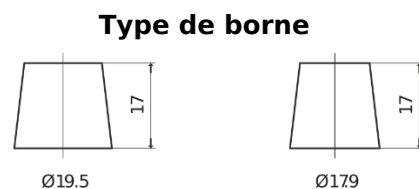

**Vision d'ensemble de la Batterie**

Batterie pour Camion, Autobus, Construction & Agriculture

**PowerPRO TF2353**

Reference	TF2353
Technology	Flooded
EAN/GTIN	3661024055321
Tension	12 V
Capacité	235 Ah
CCA	1300 A
Longueur	518 mm
Largeur	274 mm
Hauteur	240 mm
Dimensions boitier	D06
Polarité	ETN 3
Type de borne	EN taper post
Fixation	B0
Poid (sujet à variation)	56.30 kg