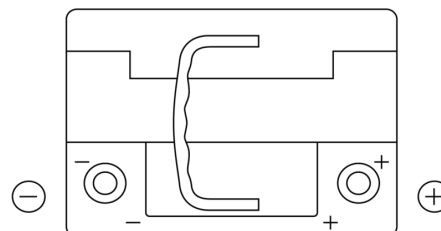

**Vision d'ensemble de la Batterie**

Batterie pour votre voiture

**AGM EK600**

Reference	EK600
Technology	AGM
EAN/GTIN	3661024036498
Tension	12 V
Capacité	60.0 Ah
CCA	680 A
Longueur	242 mm
Largeur	175 mm
Hauteur	190 mm
Dimensions boitier	L02
Polarité	ETN 0
Type de borne	EN taper post
Fixation	B13
Poid (sujet à variation)	17.90 kg

**Polarité**

**Type de borne**

Positive Terminal

Negative Terminal

**Fixation**

La conception, les caractéristiques et les spécifications peuvent être modifiées sans préavis. Nous déclinons toute représentation ou garantie, expresse ou implicite, concernant les données ou les recommandations, et ne serons en aucun cas responsables de toute perte ou dommage prétendument survenu en conséquence. Certains produits peuvent ne pas être disponibles sur votre marché local.