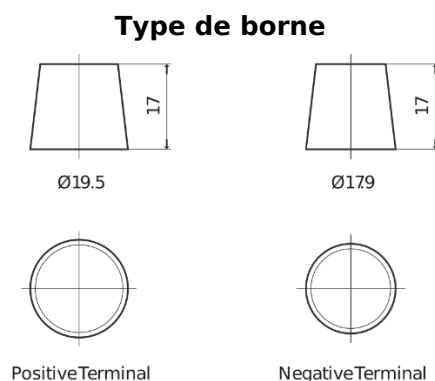

### StartPRO TG2254

Reference	TG2254
Technology	Flooded
EAN/GTIN	3661024057448
Tension	12 V
Capacité	225 Ah
CCA	1200 A
Longueur	518 mm
Largeur	274 mm
Hauteur	240 mm
Dimensions boîtier	D06
Polarité	ETN 4
Type de borne	EN taper post
Fixation	B0
Poid (sujet à variation)	54.90 kg